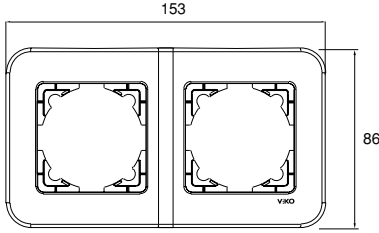

2'li Çerçeve