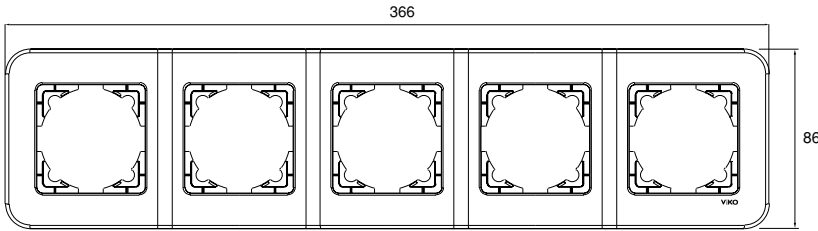

Dekorasyonlara uygun kombinasyonların yapılabilmesi için Rollina serisinde ürünler, mekanizma / düğme + kapak (priz) + çerçeve şeklinde ayrı ayrı sunulmaktadır.

Rollina Çerçeveser

Tekli Çerçeve

2'li Çerçeve

3'lü Çerçeve

4'lü Çerçeve

5'li Çerçeve

6'li Çerçeve

Siva Altı Çerçeve

* Tüm ölçüler mm olarak verilmiştir.