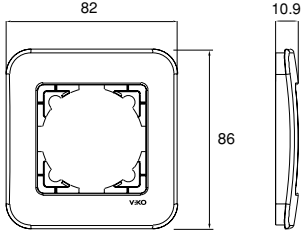

Rollina Çerçeveser

Tekli Çerçeve