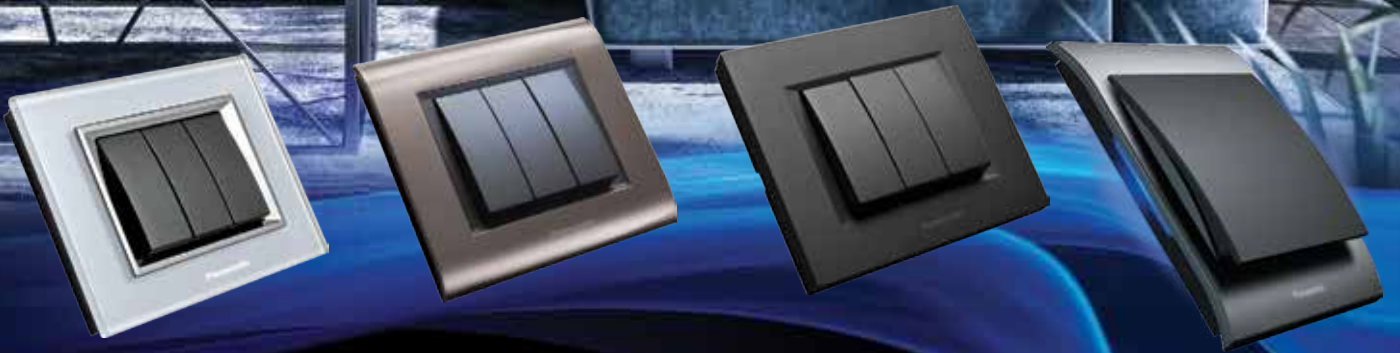

# Panasonic

THEA KONFORUYLA  
FARKLI TASARIM...

2022-2 PANASONIC THEA  
FIYAT LİSTESİ

Thea

ÜRÜNLER	MEKANİZMA (TL)	ÇERÇEVE (TL)	KAPAK (TL)	TOPLAM (TL)
<b>ANAHTARLAR</b>				
ANAHTAR	69,30	124,00	31,10	224,40
DUAL ANAHTAR	86,40	124,00	31,10	241,50
İKİ KUTUPLU ANAHTAR	86,40	124,00	31,10	241,50
LIGHT ANAHTARI	69,30	124,00	31,10	224,40
KOMÜTATÖR	71,60	124,00	31,10	226,70
IMPULSE KOMÜTATÖR	86,40	124,00	31,10	241,50
DND/MUR KOMÜTATÖRÜ	86,40	124,00	31,10	241,50
İPLİ ACİL UYARI BUTONU	86,40	124,00	31,10	241,50
VAVİEN	69,30	124,00	31,10	224,40
KOMÜTATÖR VAVİEN	69,30	124,00	31,10	224,40
PERMÜTATÖR (ARA VAVİEN)	69,30	124,00	31,10	224,40
TEK DÜĞMELİ JALUZİ ANAHTARI	86,40	124,00	31,10	241,50
KAPI OTOMATIĞI ANAHTARI	69,30	124,00	31,10	224,40
ZİL ANAHTARI	69,30	124,00	31,10	224,40
ETİKETLİ ZİL ANAHTARI	69,30	124,00	31,10	224,40
KABLO ÇIKIŞ KAPAĞI	58,50	124,00	31,10	213,60
<b>PRİZLER</b>				
TOPRAKLI PRİZ Ç.K.	60,60	124,00	31,10	215,70
KAPAKLI TOPRAKLI PRİZ Ç.K.	60,60	124,00	31,10	215,70
UPS PRİZ Ç.K.	60,60	124,00	31,10	215,70
İKİLİ TOPRAKLI PRİZ Ç.K.	60,60	177,00	31,10	268,70
İKİLİ UPS PRİZ Ç.K.	60,60	177,00	31,10	268,70
<b>TV-UYDU (SAT) PRİZLERİ</b>				
TV PRİZİ GEÇİŞLİ (8-12dB)	58,50	124,00	31,10	213,60
TV PRİZİ SONLU	58,50	124,00	31,10	213,60
TV PRİZİ DİRENÇSİZ	58,50	124,00	31,10	213,60
TV-RADYO PRİZİ GEÇİŞLİ (7-12dB)	129,00	124,00	31,10	284,10
TV-RADYO PRİZİ SONLU	129,00	124,00	31,10	284,10
UYDU PRİZİ F Konnektörlü SONLU	84,10	124,00	31,10	239,20
UYDU PRİZİ F Konnektörlü GEÇİŞLİ (10dB)	84,10	124,00	31,10	239,20
UYDU PRİZİ SONLU (TV-SAT)	153,00	124,00	31,10	308,10
UYDU PRİZİ GEÇİŞLİ (TV-SAT) (8-11dB)	153,00	124,00	31,10	308,10
UYDU PRİZİ SONLU (SAT-TV-RAD)	161,00	124,00	31,10	316,10
UYDU PRİZİ GEÇİŞLİ (SAT-TV-RAD) (13dB)	176,00	124,00	31,10	331,10
<b>NÜMERİS TELEFON - DATA PRİZLERİ</b>				
TEKLİ NÜMERİS TELEFON PRİZİ (RJ11)	58,50	124,00	31,10	213,60
İKİLİ NÜMERİS TELEFON PRİZİ (2 X RJ11)	69,30	124,00	31,10	224,40
DATA-NÜMERİS TELEFON PRİZİ (RJ45 CAT6 - RJ11)	112,00	124,00	31,10	267,10
TEKLİ DATA PRİZİ (RJ45 CAT6)	112,00	124,00	31,10	267,10
İKİLİ DATA PRİZİ (2 X RJ45 CAT6)	163,00	124,00	31,10	318,10
<b>DİMMERLER</b>				
PRO DİMMER RL 20-500W / VA VAVİEN	210,00	124,00	31,10	365,10
PRO DİMMER RL 6-100W / VA VAVİEN	367,00	124,00	31,10	522,10
PRO DİMMER RC 40-400W / VA VAVİEN	210,00	124,00	31,10	365,10
PRO DİMMER RLC 20-350W / VA	287,00	124,00	31,10	442,10
1-10V DİMMER	367,00	124,00	31,10	522,10
<b>ELEKTRONİK ÜRÜNLER</b>				
ENERGY SAVER MEKANİK ANAHTARLI 5V ESCR *	113,00	124,00	235,00	472,00
ENERGY SAVER 13,56 MHz 5V ESCR *	113,00	124,00	418,00	655,00
MÜZİK YAYIN (HOPARLÖR) PRİZİ	64,20	124,00	31,10	219,30
ACİL ANONSLU TRAFOLU MÜZİK YAYIN ANAHTARI	354,00	124,00	31,10	509,10
KANAL SEÇME ANAHTARI	258,00	124,00	31,10	413,10
HAREKET DEDEKTÖRÜ 3WIRE-160-10M	298,00	124,00	596,00	1.018,00
<b>ÇERÇEVELER</b>				
İKİLİ YATAY ÇERÇEVE	-	219,00	-	219,00
ÜÇLÜ YATAY ÇERÇEVE	-	334,00	-	334,00
DÖRTLÜ YATAY ÇERÇEVE	-	500,00	-	500,00
İKİLİ SIVA ALTI ÇERÇEVE	-	177,00	-	177,00