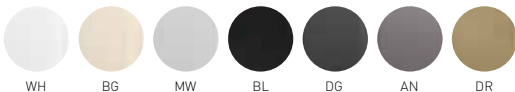

Düğme ve Kapak Renk Seçenekleri (**)

* Farklı Energy Saver fiyatları ve projelere özel Energy Saver çeşitlerimiz için lütfen arayınız.