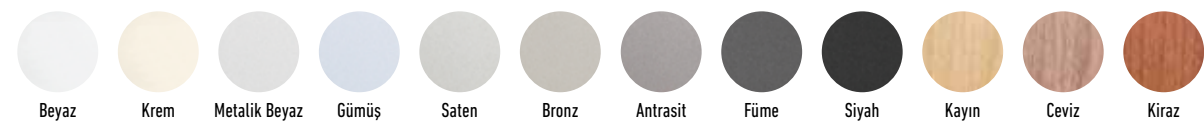

MULTİMEDYA KONNEKTÖRLER

BEYAZ SERİ

Mekanizma + Kapak	90900Y66	90900Y64	90900Y67	90900X23

RENKLİ SERİ

Mekanizma	92600106	92600107	92600108	92600029
Kapak	9090AB66	9090AB66	9090AB67	9090XY23

BEYAZ SERİ

Mekanizma + Kapak	90900Y68

RENKLİ SERİ

Mekanizma	92600105
Kapak	9090AB68

ELEKTRONİK ÜRÜNLER

BEYAZ SERİ

Mekanizma + Kapak	90900Y76	90900Y75	90900Y30	90900Y71

RENKLİ SERİ

Mekanizma	92000134	92000133	92600127	92600130
Kapak	9090AB78	9090AB78	9090AB30	9090AB71

BEYAZ SERİ

Mekanizma + Kapak	90900Y32	90900Y70	90900Y33	90900Y36

RENKLİ SERİ

Mekanizma	92600127	92600130	92600128	92600126
Kapak	9090AB32	9090AB70	9090AB33	9090AB36

BEYAZ SERİ

Mekanizma + Kapak	90900Y18	90900Y16	90900Y19	90900X37

RENKLİ SERİ

Mekanizma	92109009	92109009	92109021	92600093
Kapak	-	-	9090AB25	9090XY37

Beyaz Seri

X Kodunun Karşılığı : 0: Beyaz, 2: Krem

Y Kodunun Karşılığı : 1: Beyaz, 3: Krem

Renkli Seri

XY Kodunun Karşılığı : 12: Antrasit, 68: Füme, 70: Bronz, 72: Saten, 74: Kiraz, 76: Ceviz, 78: Kayın, 94: Gümüş, 96: Metalik Beyaz, 98: Siyah, 90: Beyaz, 92: Krem

AB Kodunun Karşılığı : 13: Antrasit, 69: Füme, 71: Bronz, 73: Saten, 75: Kiraz, 77: Ceviz, 79: Kayın, 95: Gümüş, 97: Metalik Beyaz, 99: Siyah, 91: Beyaz, 93: Krem