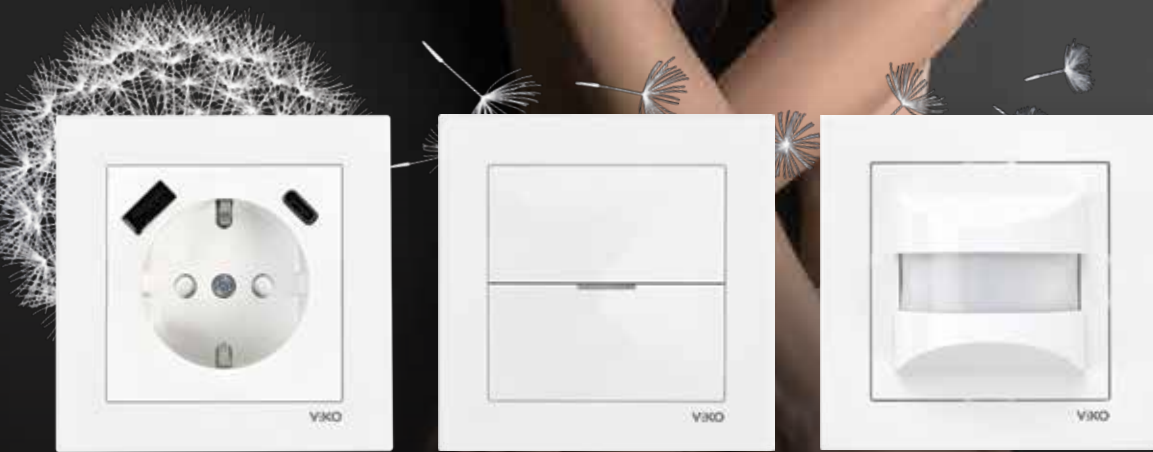

## Hareket Dedektörü

9

8 metreye kadar algılama mesafesi ve  
180° görüş açısıyla hareket dedektörü,  
yaşam alanınıza konfor katıyor.

karre  
55

V:KO  
by Panasonic

Yeni Panasonic Karre 55, ince formu, genişletilmiş düğme/kapak alanı, zarif ve minimal çizgileri ile duvarlarınızdaki şıklığa yepyeni bir boyut getirecek.

*Elektrik kontrolü hemen yanında.*

Karre 55, evinizin enerjisini bir üst seviyeye taşıyor.  
Estetik bir dokunuş ile işlevsel çözümler katın.

60 farklı  
fonksiyon

Geliştirilmiş  
C2 mekanizma

Kurulum  
kolaylığı