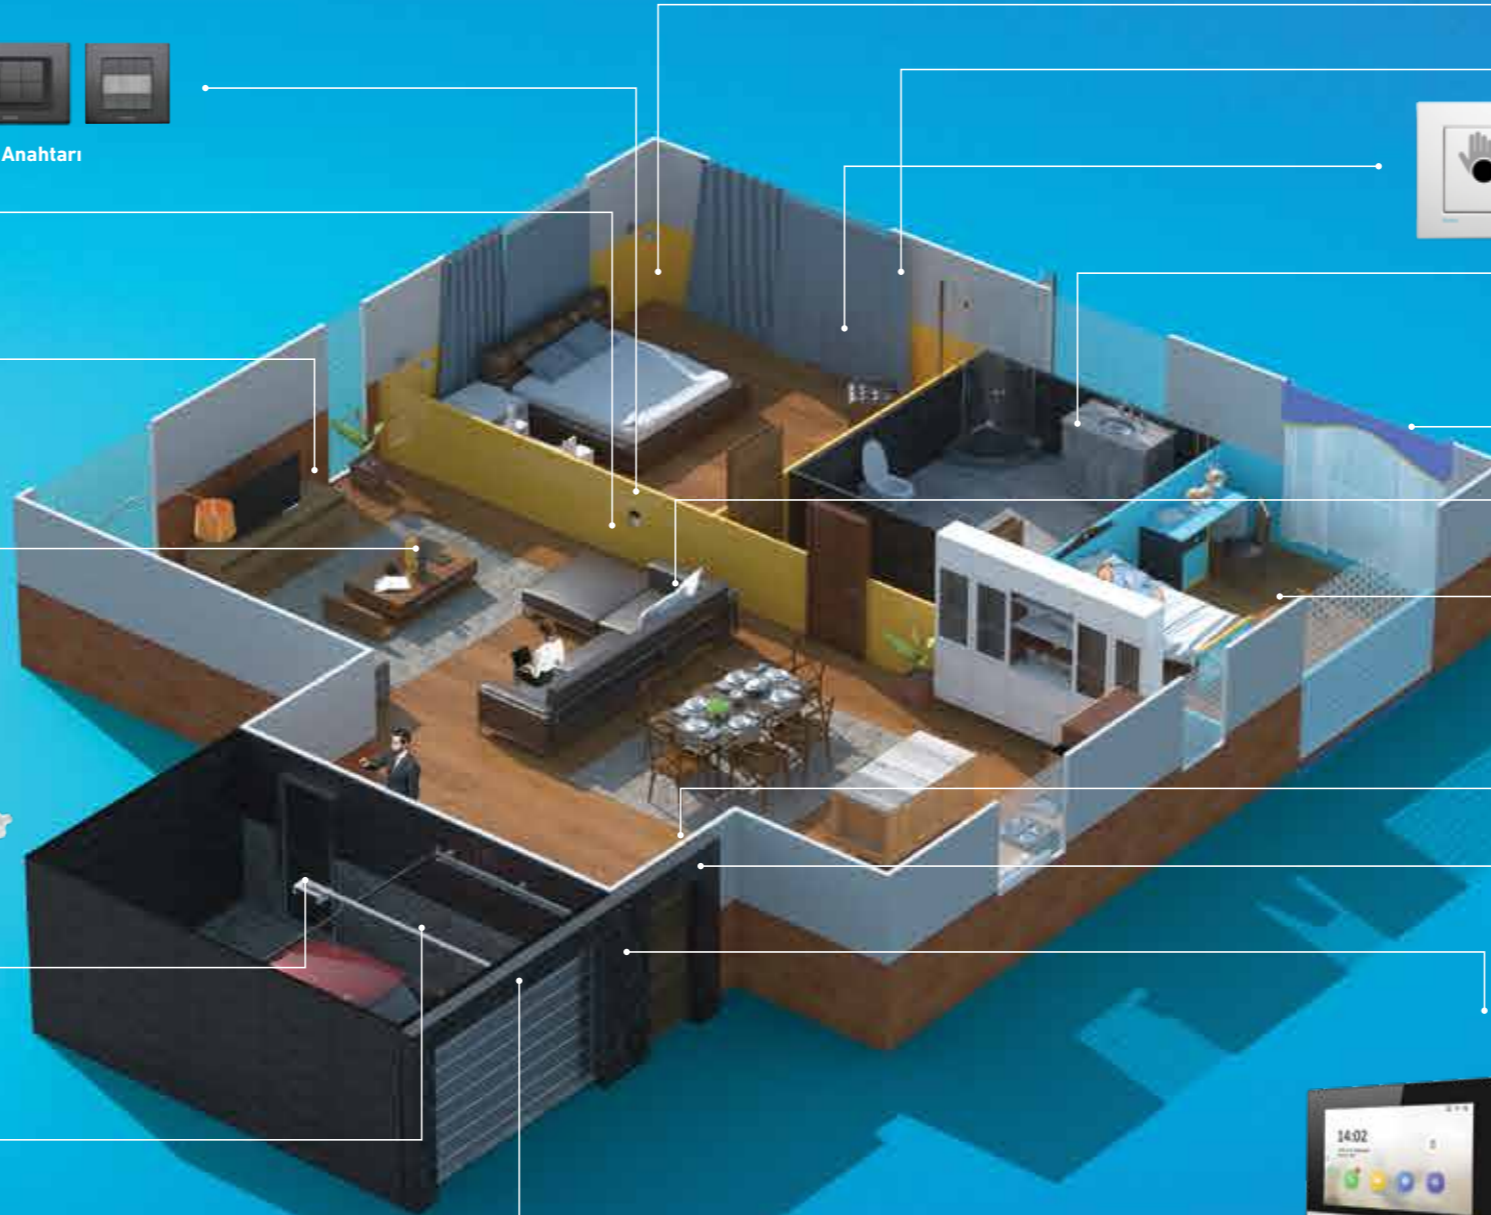

Şok Korumalı Grup Priz

USB'li Topraklı Priz

USB Şarj Prizi

Otomasyon Anahtarı

E27, E14  
LED Filaman Lambalar

LED Etanj Armatür

Hareket Dedektörü

Projektör