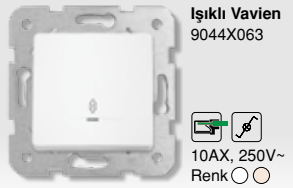

Komütatör
9044X002

10AX, 250V~
Renk ○ ○

Işıklı Komütatör
9044X050

10AX, 250V~
Renk ○ ○

Vavien
9044X004

10AX, 250V~
Renk ○ ○

Işıklı Vavien
9044X063

10AX, 250V~
Renk ○ ○

Light Anahtarı
9044X003

10AX, 250V~
Renk ○ ○

Işıklı Light Anahtarı
9044X014

10AX, 250V~
Renk ○ ○

Zil Anahtarı
9044X006

10AX, 250V~
Renk ○ ○

Işıklı Etiketli Zil Anahtarı
9044X027

10AX, 24V~
Renk ○ ○