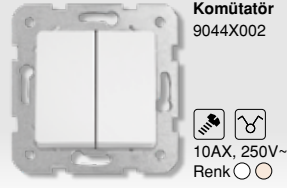

Dimmer anahtarları da geniş ürün seçeneğinde bulunduran Rollina, konforu ve rahatlığı kullanıcılarının memnuniyetiyle buluşturuyor.

Anahtar

Anahtar
9044X001

10AX, 250V~
Renk ○ ○

Işıklı Anahtar
9044X019

10AX, 250V~
Renk ○ ○