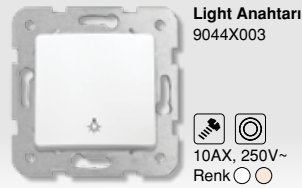

Komütatör
9044X002

10AX, 250V~
Renk ○ ○

Işıklı Komütatör
9044X050

10AX, 250V~
Renk ○ ○

Vavien
9044X004

10AX, 250V~
Renk ○ ○

Işıklı Vavien
9044X063

10AX, 250V~
Renk ○ ○

Light Anahtarı
9044X003

10AX, 250V~
Renk ○ ○

Işıklı Light Anahtarı
9044X014

10AX, 250V~
Renk ○ ○

Zil Anahtarı
9044X006

10AX, 250V~
Renk ○ ○

Işıklı Etiketli Zil Anahtarı
9044X027

10AX, 24V~
Renk ○ ○