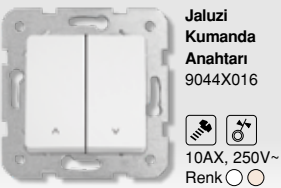

Jaluzi Kumanda Anahtarı
9044X016

10AX, 250V~
Renk ○ ○