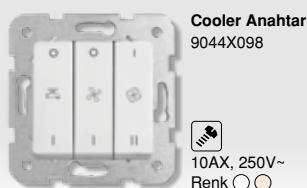

İki Kutuplu Anahtar
9044X039

16AX, 250V~
Renk ○ ○

Işıklı İki Kutup Anahtar
9044X038

16AX, 250V~
Renk ○ ○

Üçlü Anahtar
9044X068

10AX, 250V~
Renk ○ ○

Cooler Anahtar
9044X098

10AX, 250V~
Renk ○ ○