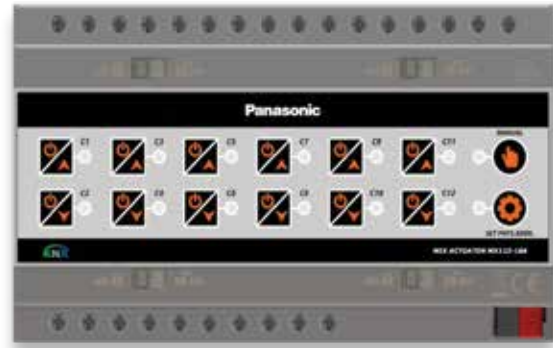

PANO MODÜLLERİ

Aç-kapa, motor kontrolü, aydınlatma gibi birçok fonksiyonu yerine getiren ürünler, modüler yapısı sayesinde kolayca programlanabiliyor. Yüksek kaliteli komponentler ile üretilen modüllerimiz endüstriyel kullanım için de uygundur.