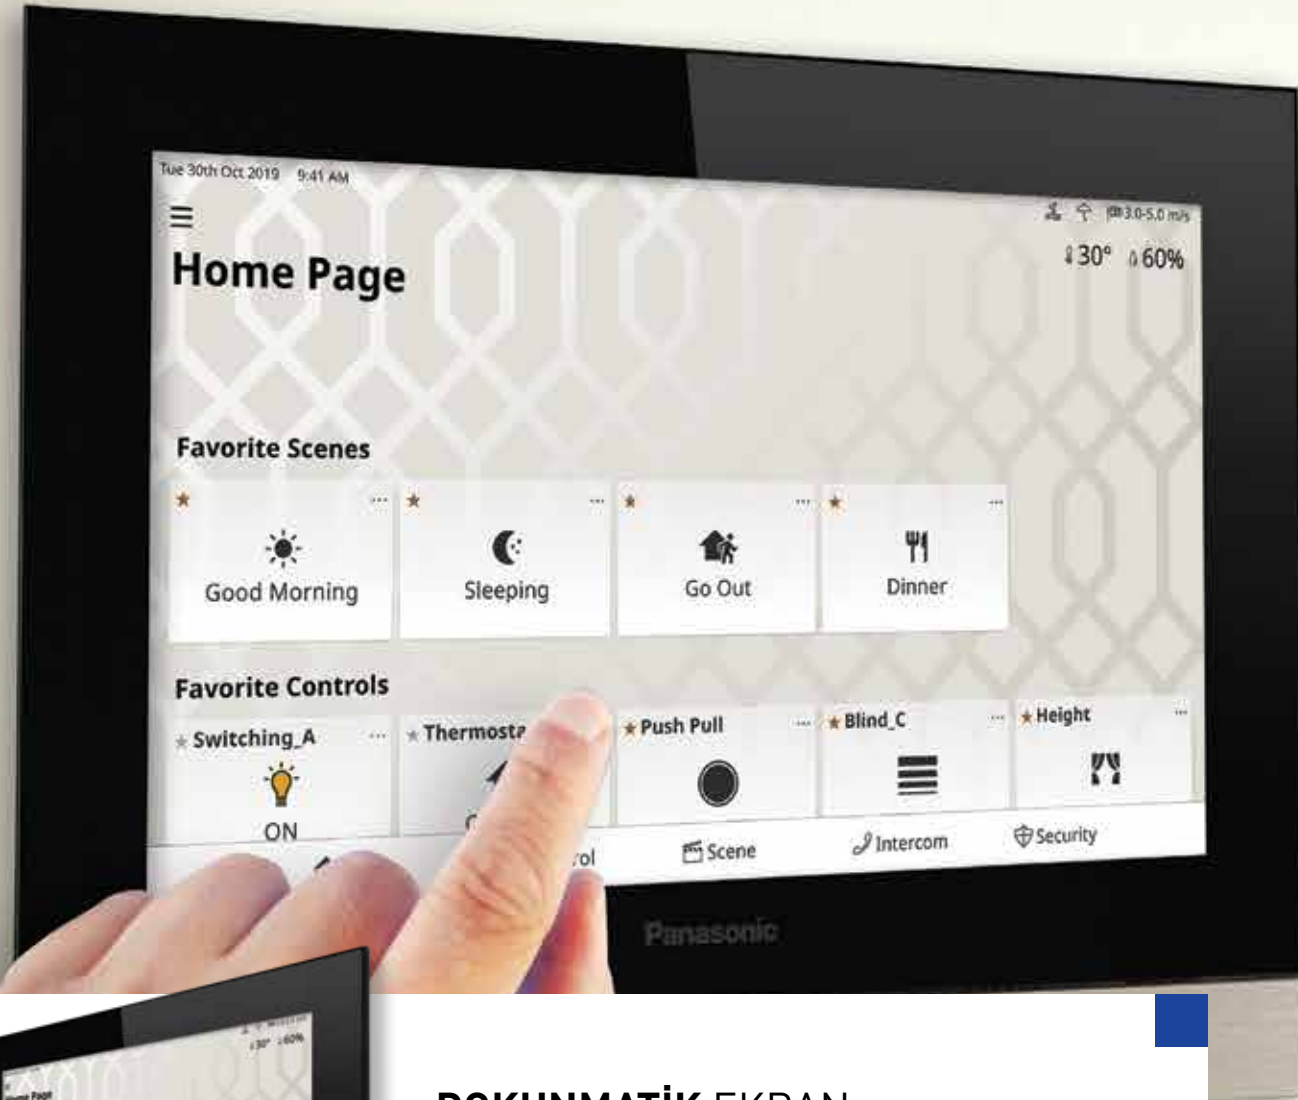

KNX sistemlerinin günlük hayatı kolaylaştıran ve rahatlık sunan çözümleri:

Aydınlatma Kontrolü
(Aç/Kapa, Faz Dim,
Dali, 1-10V, Dmx,
Tunable White)

Motor Kontrolü
(Perde, Panjur, Jaluzi,
Tente, Güneş Kırıcı)

DOKUNMATİK EKLAN

Bina otomasyon sistemlerinde merkezi kontrol amaçlı kullanılan dokunmatik ekran, mobil uygulaması aracılığıyla uzaktan kontrole de imkan veriyor. IP interkom özelliğiyle kapı önü görüntülü görüşme ve alarm dedektörlerine bağlanabilme, ürünün başlıca özellikleri arasında yer alıyor.