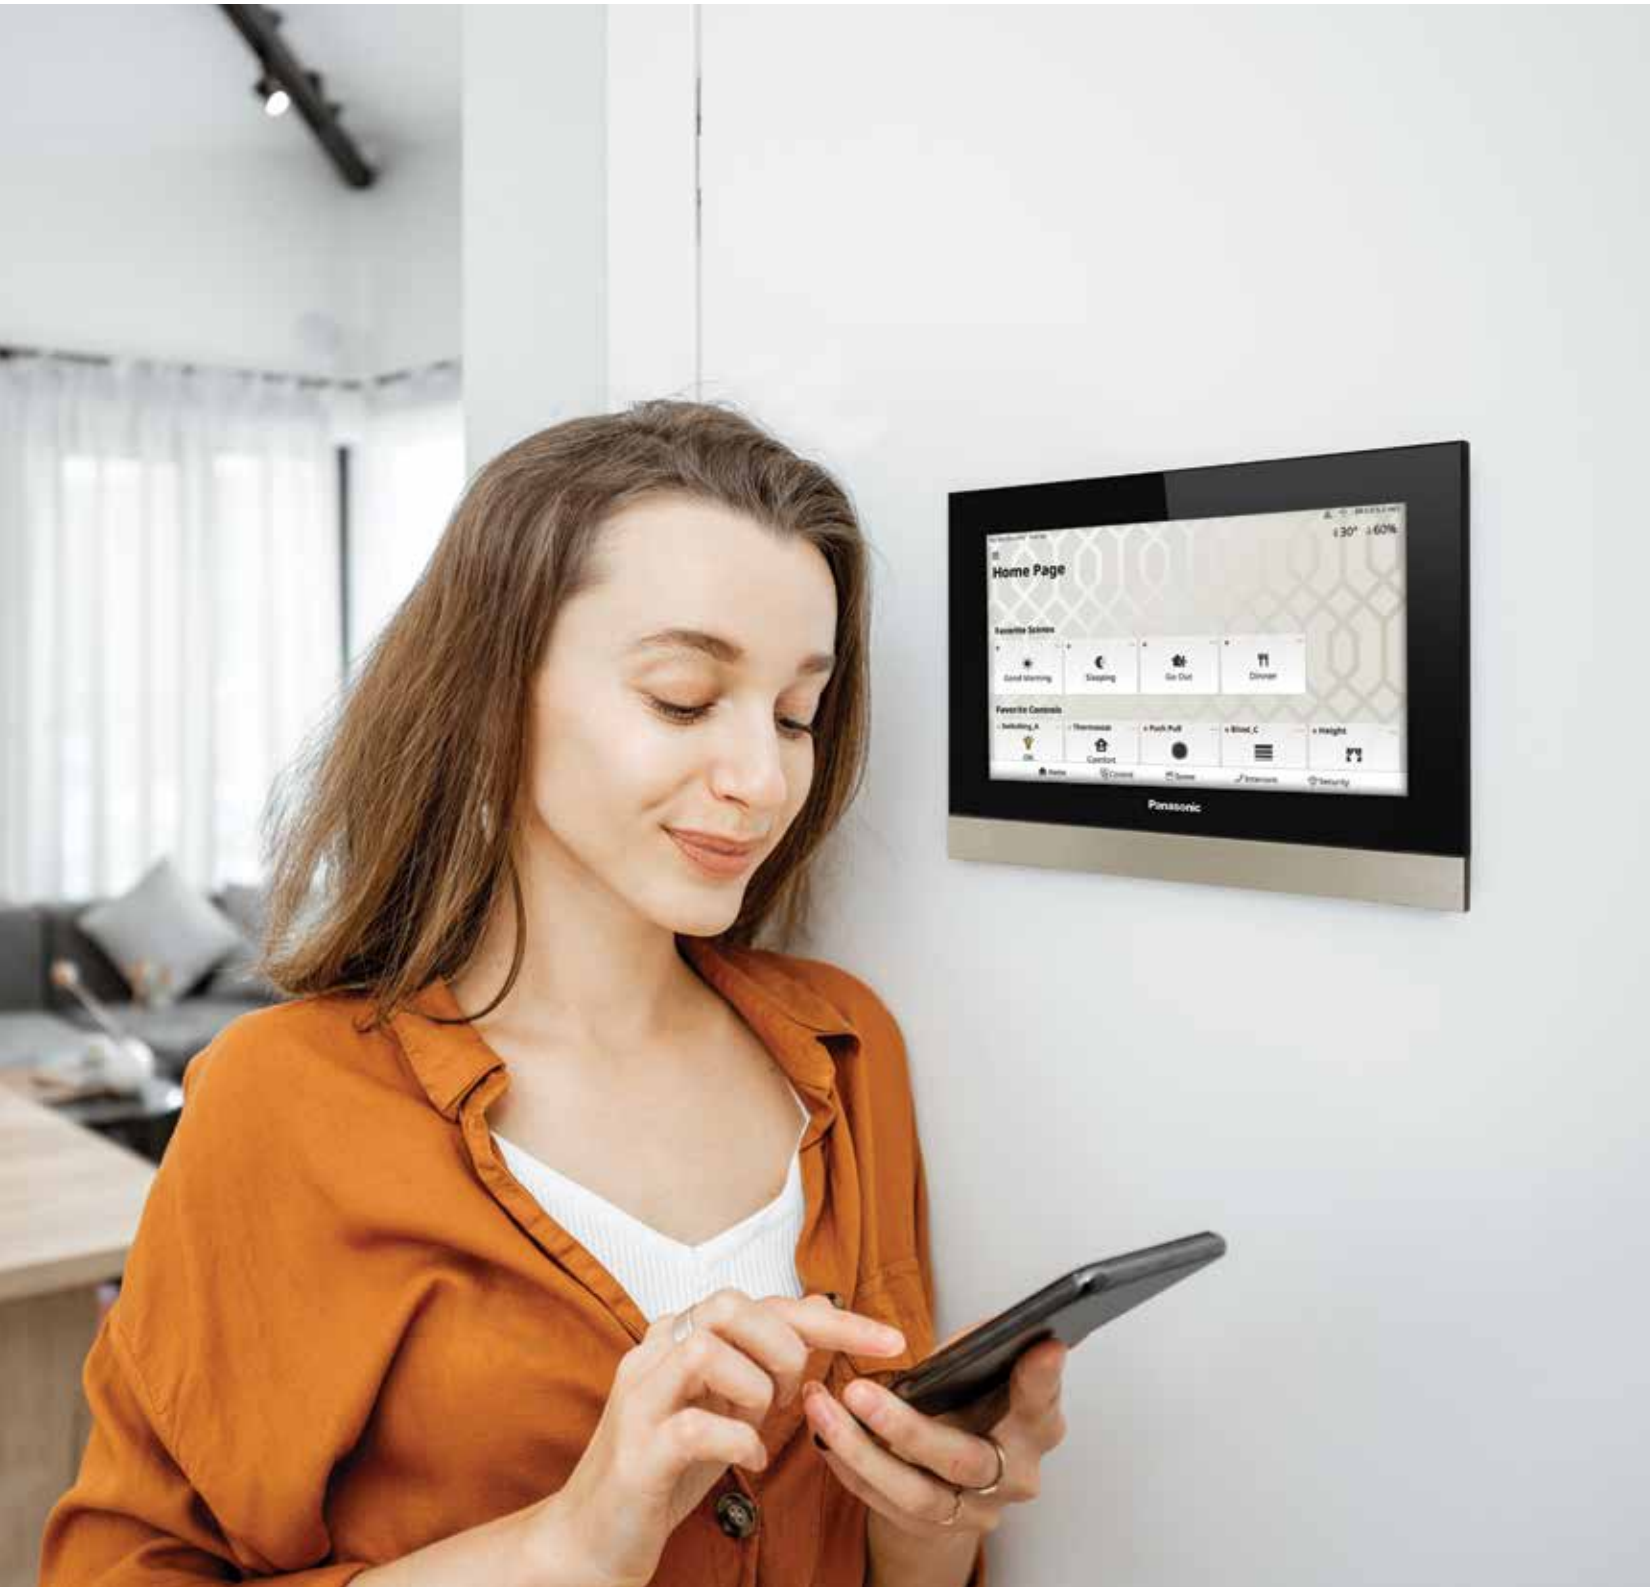

Evin akıllı yöneticisi, İnterkom teknolojisi.

Thea IQ IP İnterkom ile evde olmasanız bile gelen ziyaretçilerden haberiniz oluyor. Mobil uygulaması ile görüntülü görüşebiliyor, derseniz kapıyı da açabiliyorsunuz.

İTERKOM SİSTEMİ

- Tek tuşla güvenlik
- Sekiz bölge alarm kontrolü
- Mobil aplikasyon ile her yerden erişim
- Yüz tanıma ve temassız geçiş
- TCP/IP protokolüne uygun yapısal kablolama
- Güvenlik amacıyla kullanılan kameraların görüntüsünü daire içindeki dokunmatik ekrandan ya da mobil uygulama üzerinden izleyebilme