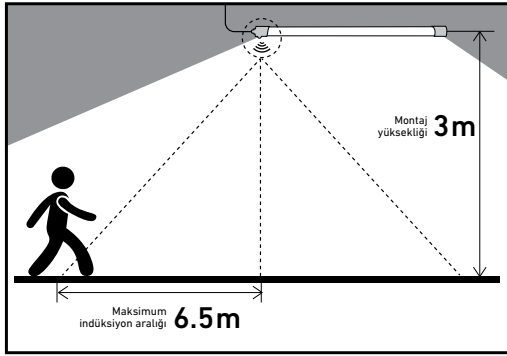

## Ürün Özellikleri:

- Hareket algılayan Radar Sensörü
- 3m yükseklikteki kurulum ile çapı 6,5m olan algılama alanı
- Hareket algılanmadığında 30 saniye sonra kapanma
- 2 farklı lümen paketi ve uzunluk seçeneği
- 4000K/6500K renk seçenekleri