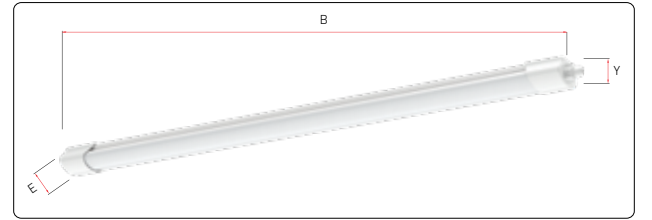

## Ürün Özellikleri:

- Hareket algılayan Radar Sensörü
- 3m yükseklikteki kurulum ile çapı 6,5m olan algılama alanı
- Hareket algılanmadığında 30 saniye sonra kapanma
- 2 farklı lümen paketi ve uzunluk seçeneği
- 4000K/6500K renk seçenekleri