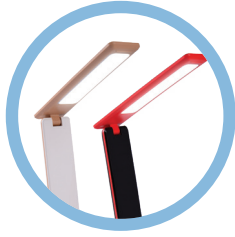

Panasonic

LED MASA LAMBASI

Panasonic

LED MASA LAMBASI

Dimlenebilir ve Renk Ayarlanabilirliği

Dimlenebilir ve 3 renk sıcaklığı mevcut. Sadece tek dokunuşla, pürüzsüz ve titreşimsiz aydınlatma sağlar. Dimleme aralığı: %10-100

USB-C Kablo ile Tak ve Çalıştır

USB-C Kablo ile dilediğiniz yerde kolay kullanım sunar.

Esnek ve Taşınabilir

Yalnızca 266 mm yüksekliğinde ve 0,48 kg ağırlığında.
• Boyutlar: 74*52*266 mm
• Ayarlanabilir açı: 150°

Telefon Tutucu

Fonksiyonel kullanıma uygun masa lambası, telefon tutucu olarak da değerlendirilebilir.

Ürün Kodu	Ürün Açıklaması	Güç (W)	Çalışma Gerilimi (V)	Renkset Geriverim İndeksi (Ra)	Renk Sıcaklığı	Işık Akısı (lm)	Ürün Boyutu (mm)	Net Ağırlık (g)	Ömür	Koli Adedi	Koli Boyutu (mm)
HHGLT0339BU32	PANASONIC LED MASA LAMBASI 3000/4000/5000K USB SİYAH	3.5 W	DC5V	≥80	3000/4000/5000K	>30lm	74*52*266	480g	20000h	25	535*440*330
HHGLT0339WU32	PANASONIC LED MASA LAMBASI 3000/4000/5000K USB BEYAZ	3.5 W	DC5V	≥80	3000/4000/5000K	>30lm	74*52*266	480g	20000h	25	535*440*330