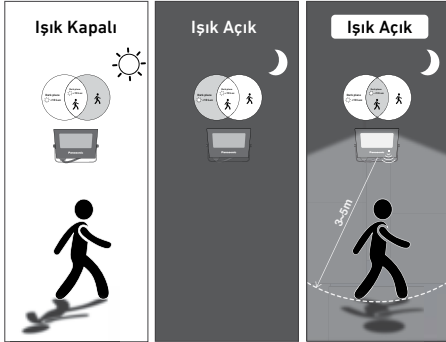

Panasonic

LED

Panasonic Sensörlü LED Projektör Serisi

Hareket ve Gün Işığı
Sensörü

Panasonic Sensörlü LED Projektör Serisi

10W - 20W - 30W - 50W

Panasonic Sensörlü LED Projektör Serisi, yüksek lümen değerleri ve üstün verimliliğe sahip uzun ömürlü, kaliteli ve kompakt bir aydınlatma sunuyor. Harekete ve gün ışığına duyarlı dahili sensörüyle enerji verimliliği ile birlikte güvenlik konusunda beklentileri karşılayarak hayatınıza konfor katıyor. Binaların klasik projektör aydınlatmasının yanı sıra bahçeler, peyzaj aydınlatmaları, fabrika, depo, açık otoparklardaki genel alan aydınlatmalar için uygun olan Panasonic Sensörlü LED Projektör Serisi, IP65 ve sağlam alüminyum gövdesi sayesinde de dış mekan kullanımı için ideal bir çözümdür.

Ürün Özellikleri:

- Hareket algılayan dahili radar sensörü
- Gün ışığına duyarlı
- 20lux altında ışık seviyesinde otomatik çalışma özelliğine sahip
- 6,5 metre yükseklik ve 5 metre çap algılama alanı
- 30 saniye boyunca hareket algılamadığında otomatik olarak kapanma
- 4 farklı güç opsiyonu
- 3000K/4000K/6500K renk seçenekleri