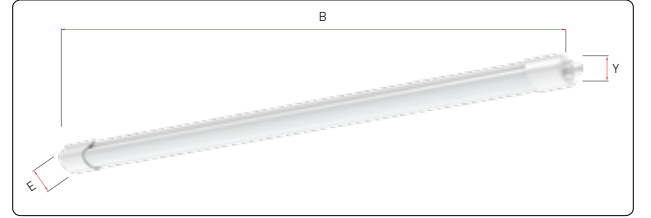

Ürün Kodu	Ürün Açıklaması	Güç (W)	IP	Çalışma Gerilimi (V)	Renk Geriverim İndeksi (Ra)	Renk Sıcaklığı	Işık Akısı (lm)	Etkinlik Faktörü (lm/W)	Güç Faktörü (P.F.)	Enerji Sınıfı	Ürünün Boyutu B*E*Y (mm)	Koli Adedi
NNFC4033154	PANASONIC LED ETANJ ARMATÜR 36W 3960LM 1200MM 840	36	IP65	220-240	≥80	4000K	3960	110	0,9	E	1212*70.5*50.6	20
NNFC4038154	PANASONIC LED ETANJ ARMATÜR 36W 3960LM 1200MM 865	36	IP65	220-240	≥80	6500K	3960	110	0,9	E	1212*70.5*50.6	20
NNFC4033254	PANASONIC LED ETANJ ARMATÜR 45W 5000LM 1500MM 840	45	IP65	220-240	≥80	4000K	5000	111	0,9	E	1500*70.5*50.6	20
NNFC4038254	PANASONIC LED ETANJ ARMATÜR 45W 5000LM 1500MM 865	45	IP65	220-240	≥80	6500K	5000	111	0,9	E	1500*70.5*50.6	20

4000K/6500K

0.9

25.000 Saat

Enerji Sınıfı

CRI

Sınıf