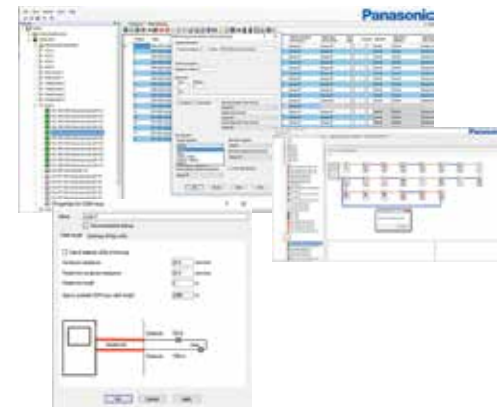

OTOMATİK ADRESLEME İŞLEVİ

Panasonic, yangın algılama sistemlerinin planlanması, devreye alınması ve bakımında ideal performansı elde etmek için güçlü ve kolay kullanılabilen EBLWin'i sağlar. Ofiste veya sahada programlamaya uygun olan EBLWin, otomatik adresleme işlevi ile yeni kurulumlara veya mevcut sistemleri genişletme sürecine uygulanabilir veya dedektörlerin değişiminde kullanılabilir. Yalnızca yangın alarmı sistemine bağlayın ve tüm süreç boyunca yazılımın rehberliğinden faydalanın.