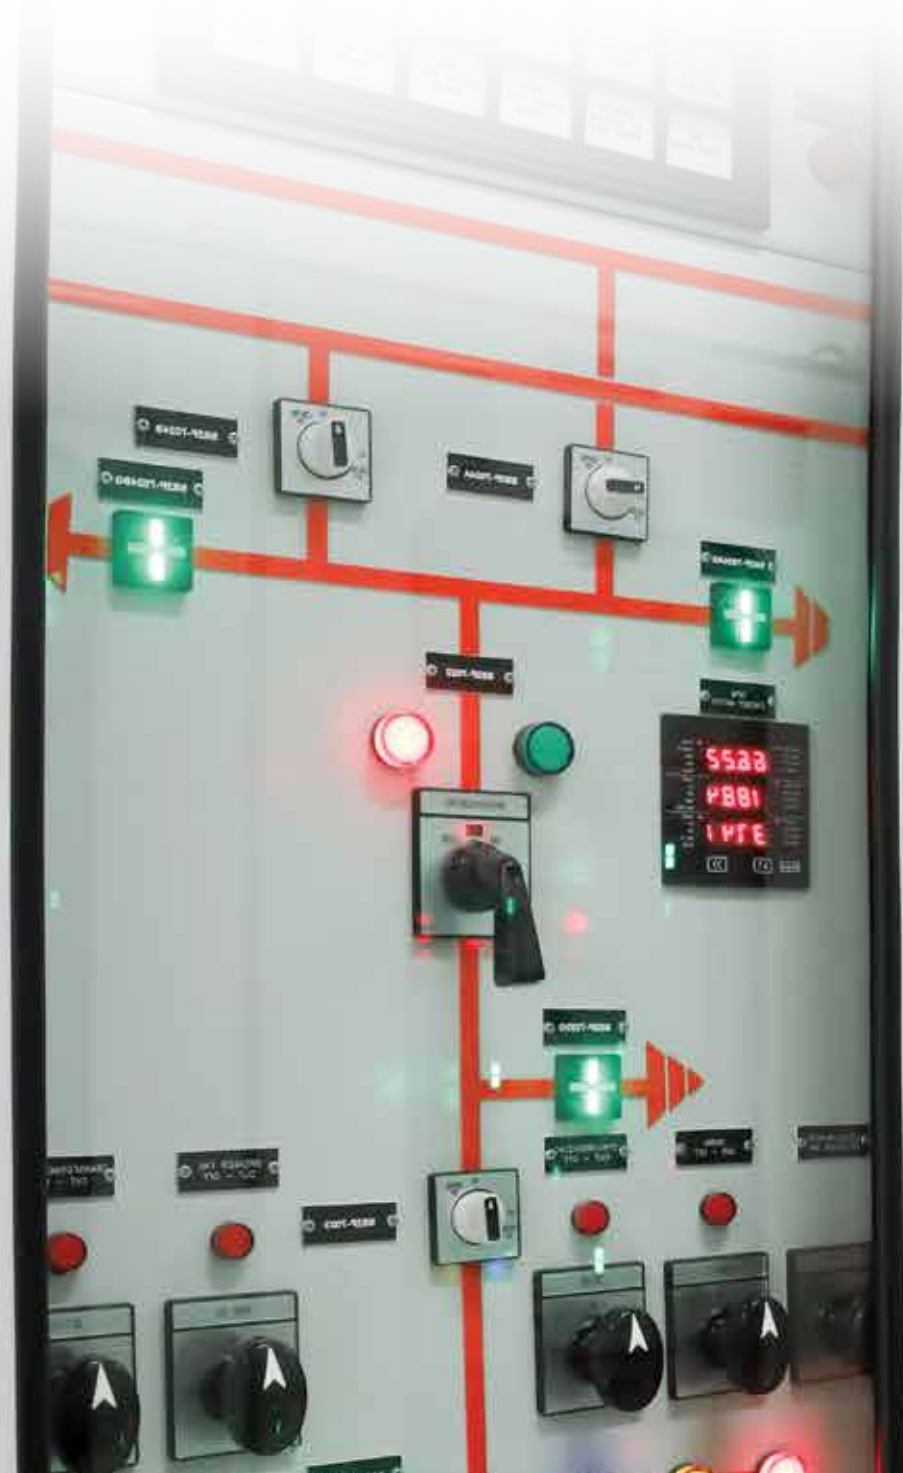

Ürün Seçenekleri

- Sabit
- Termik Ayarlı
- Kaçak Akım Korumalı
- Elektronik

KOMPAKT ŞALTERLER

VİKO Kompakt Şalterler, güvenliği ön planda tutarak, her türlü ihtiyaca cevap verebilmek için 40A ile 1600A arası ürün çeşitliliği, termik ve manyetik açma mekanizmaları ile donatılmış olup yüksek güvenlik ve kaliteyi bir arada sunmaktadır.

HIZLI TEPKİ

GENİŞ ÜRÜN GAMI

KALİTE
SANDARTLARINA
UYGUN

MOTOR KORUMA ŞALTERLERİ

VİKO Motor Koruma Şalterleri, TS EN 60947-4-1 standartlarına uygun, 0.1A - 80A arası geniş ürün gamıyla, 45kW (380/415V)'a kadar olan elektrik motorlarının aşırı yük ya da kısa devre oluşması durumunda tüm fazlarını aynı anda keserek motoru ve sistemi koruma altına alır ve kısa devre durumunda motoru anında (milisaniye) kapatarak ortaya çıkabilecek hasarları engeller. Geniş aksesuar grubuyla da, ihtiyaç duyacağınız bütün talepleri karşılamaktadır.

Ürün Seçenekleri

SİNYAL LAMBALARI

LED göstergelerle, bulunduğu elektrik devresinde enerji olup olmadığını veya bir arıza durumunu kullanıcıya gösteren VIKO Pano Tipi Sinyal Lambaları, elektrik pano kapağına monte edilmeye uygun yapısı, farklı çalışma gerilimi (230V AC veya 24V DC) ve renk alternatifleriyle (kırmızı, sarı, yeşil, mavi, beyaz) sunulmaktadır.