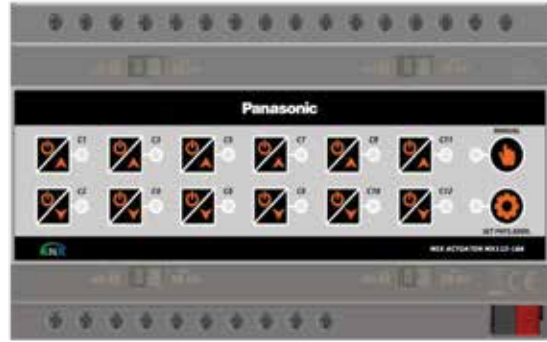

PANO MODÜLLERİ

Aydınlatmadan perdeye, havalandırmadan fan coil kontrolüne kadar birçok özelliğe sahip pano modülleri, gelişmiş logic fonksiyonları ile oda otomasyonu için doğru tercihtir. Dünyada ilk ve tek olan ayrılabilir yapıdaki ürünler teknik ekibe kolaylık sağlarken, yüksek kaliteli bileşenleri ile her koşulda sorunsuz çalışır.