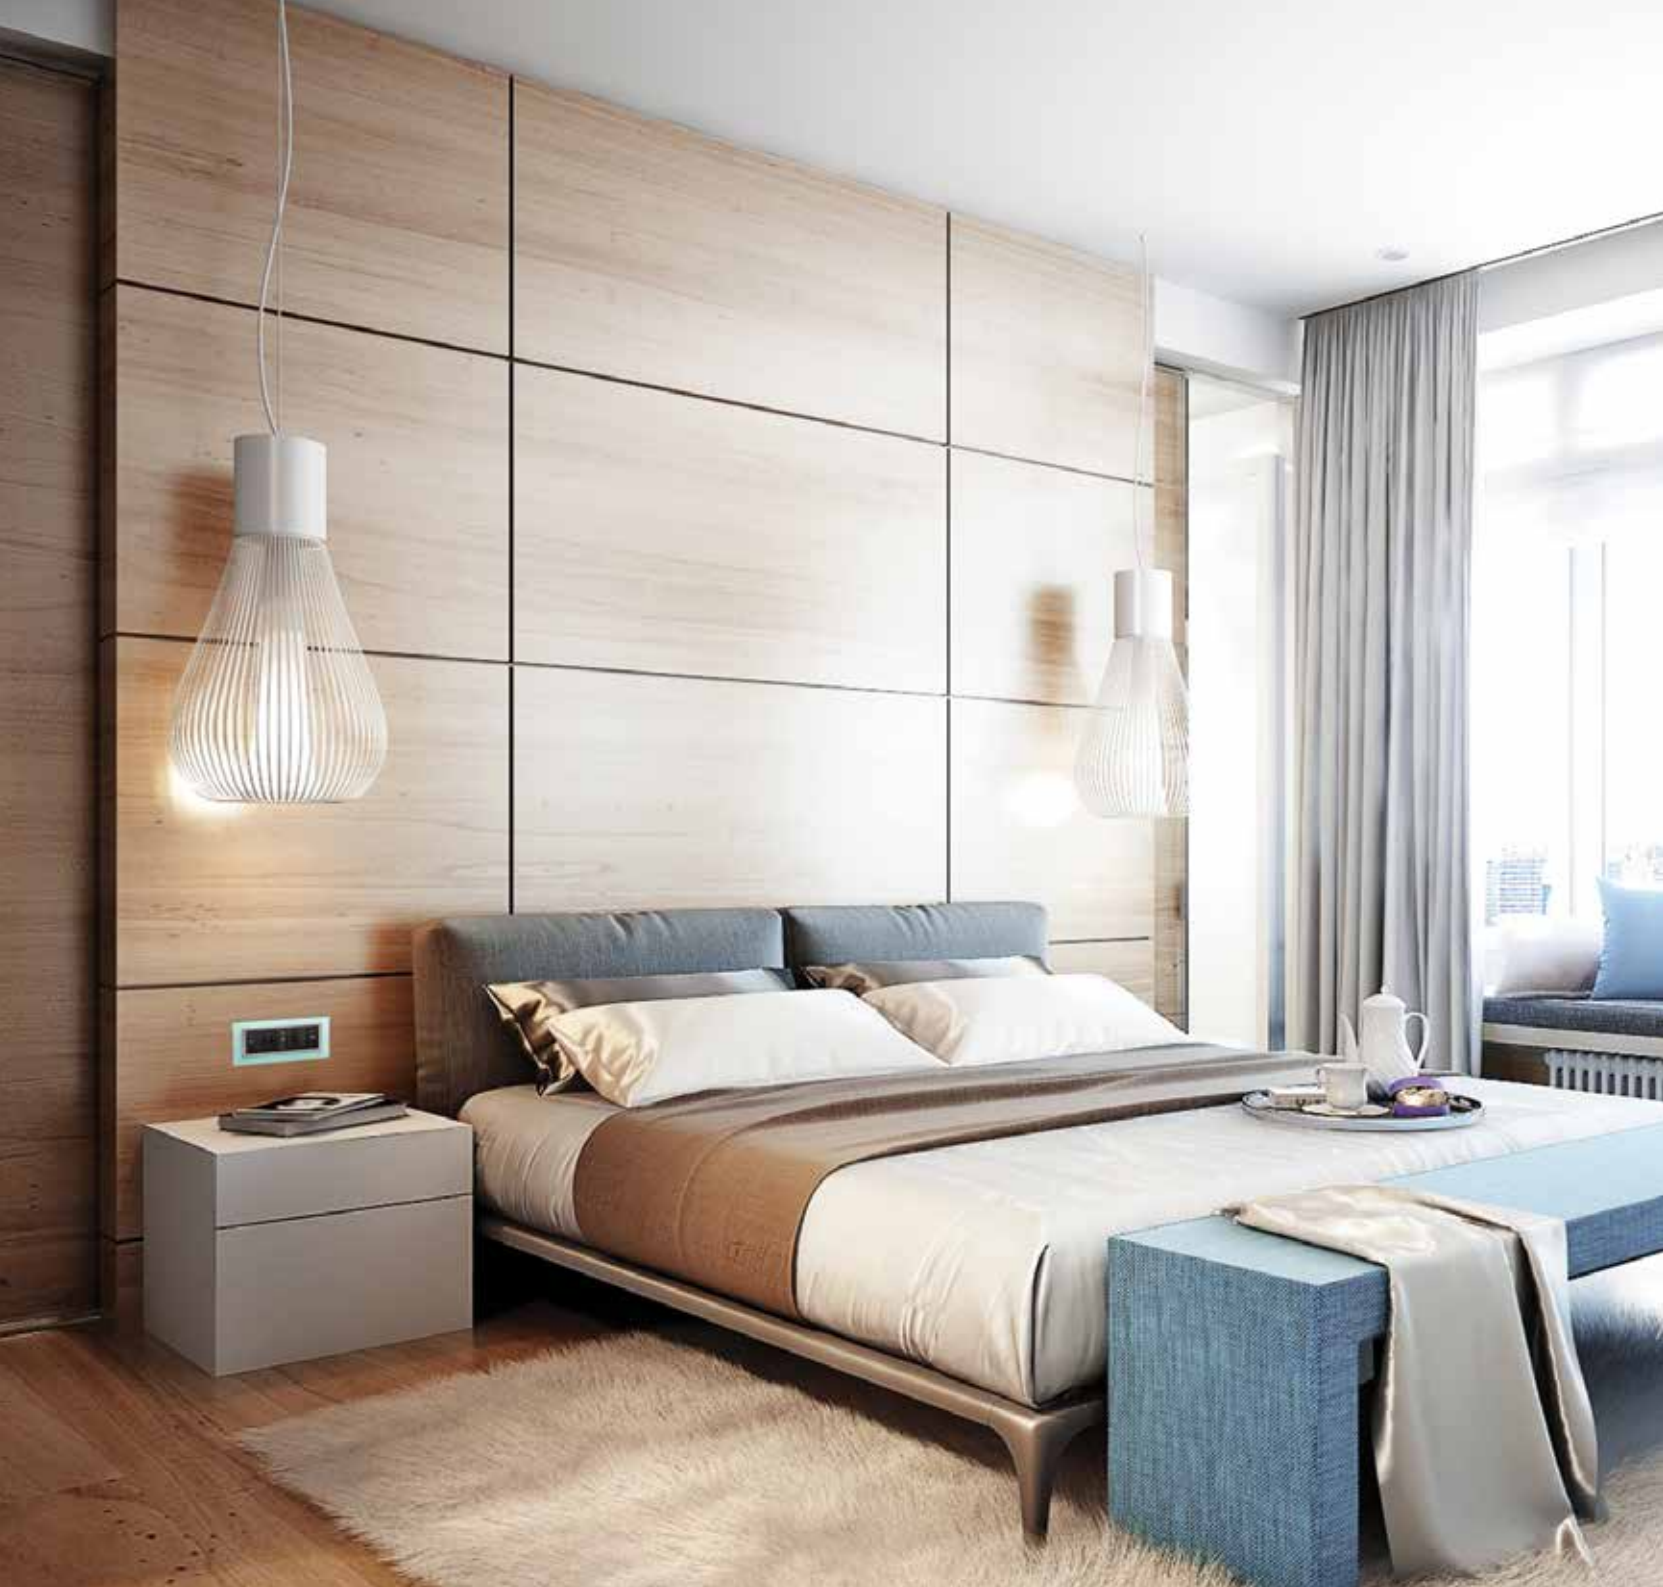

Do Not Disturb / Make Up Room İç ve Dış Üniteler

Tıraş Prizi

Projektörler

LED Etanj Armatür

Yangın Algılama

Şık, pratik ve modüler Panasonic Anahtar ve Prizler.

Panasonic Modüler Serileri daha fazla fonksiyonu bir araya getirerek mekanlarda konfor sağlarken, çeşitli tasarım seçenekleriyle ortama şıklık katar. Sınırlı alanlarda modüler özelliğin avantajını yaşarken, geniş alanlarda 1/3M ve 2/3M fonksiyonlarıyla duvarlarınızı dekore edebilirsiniz.