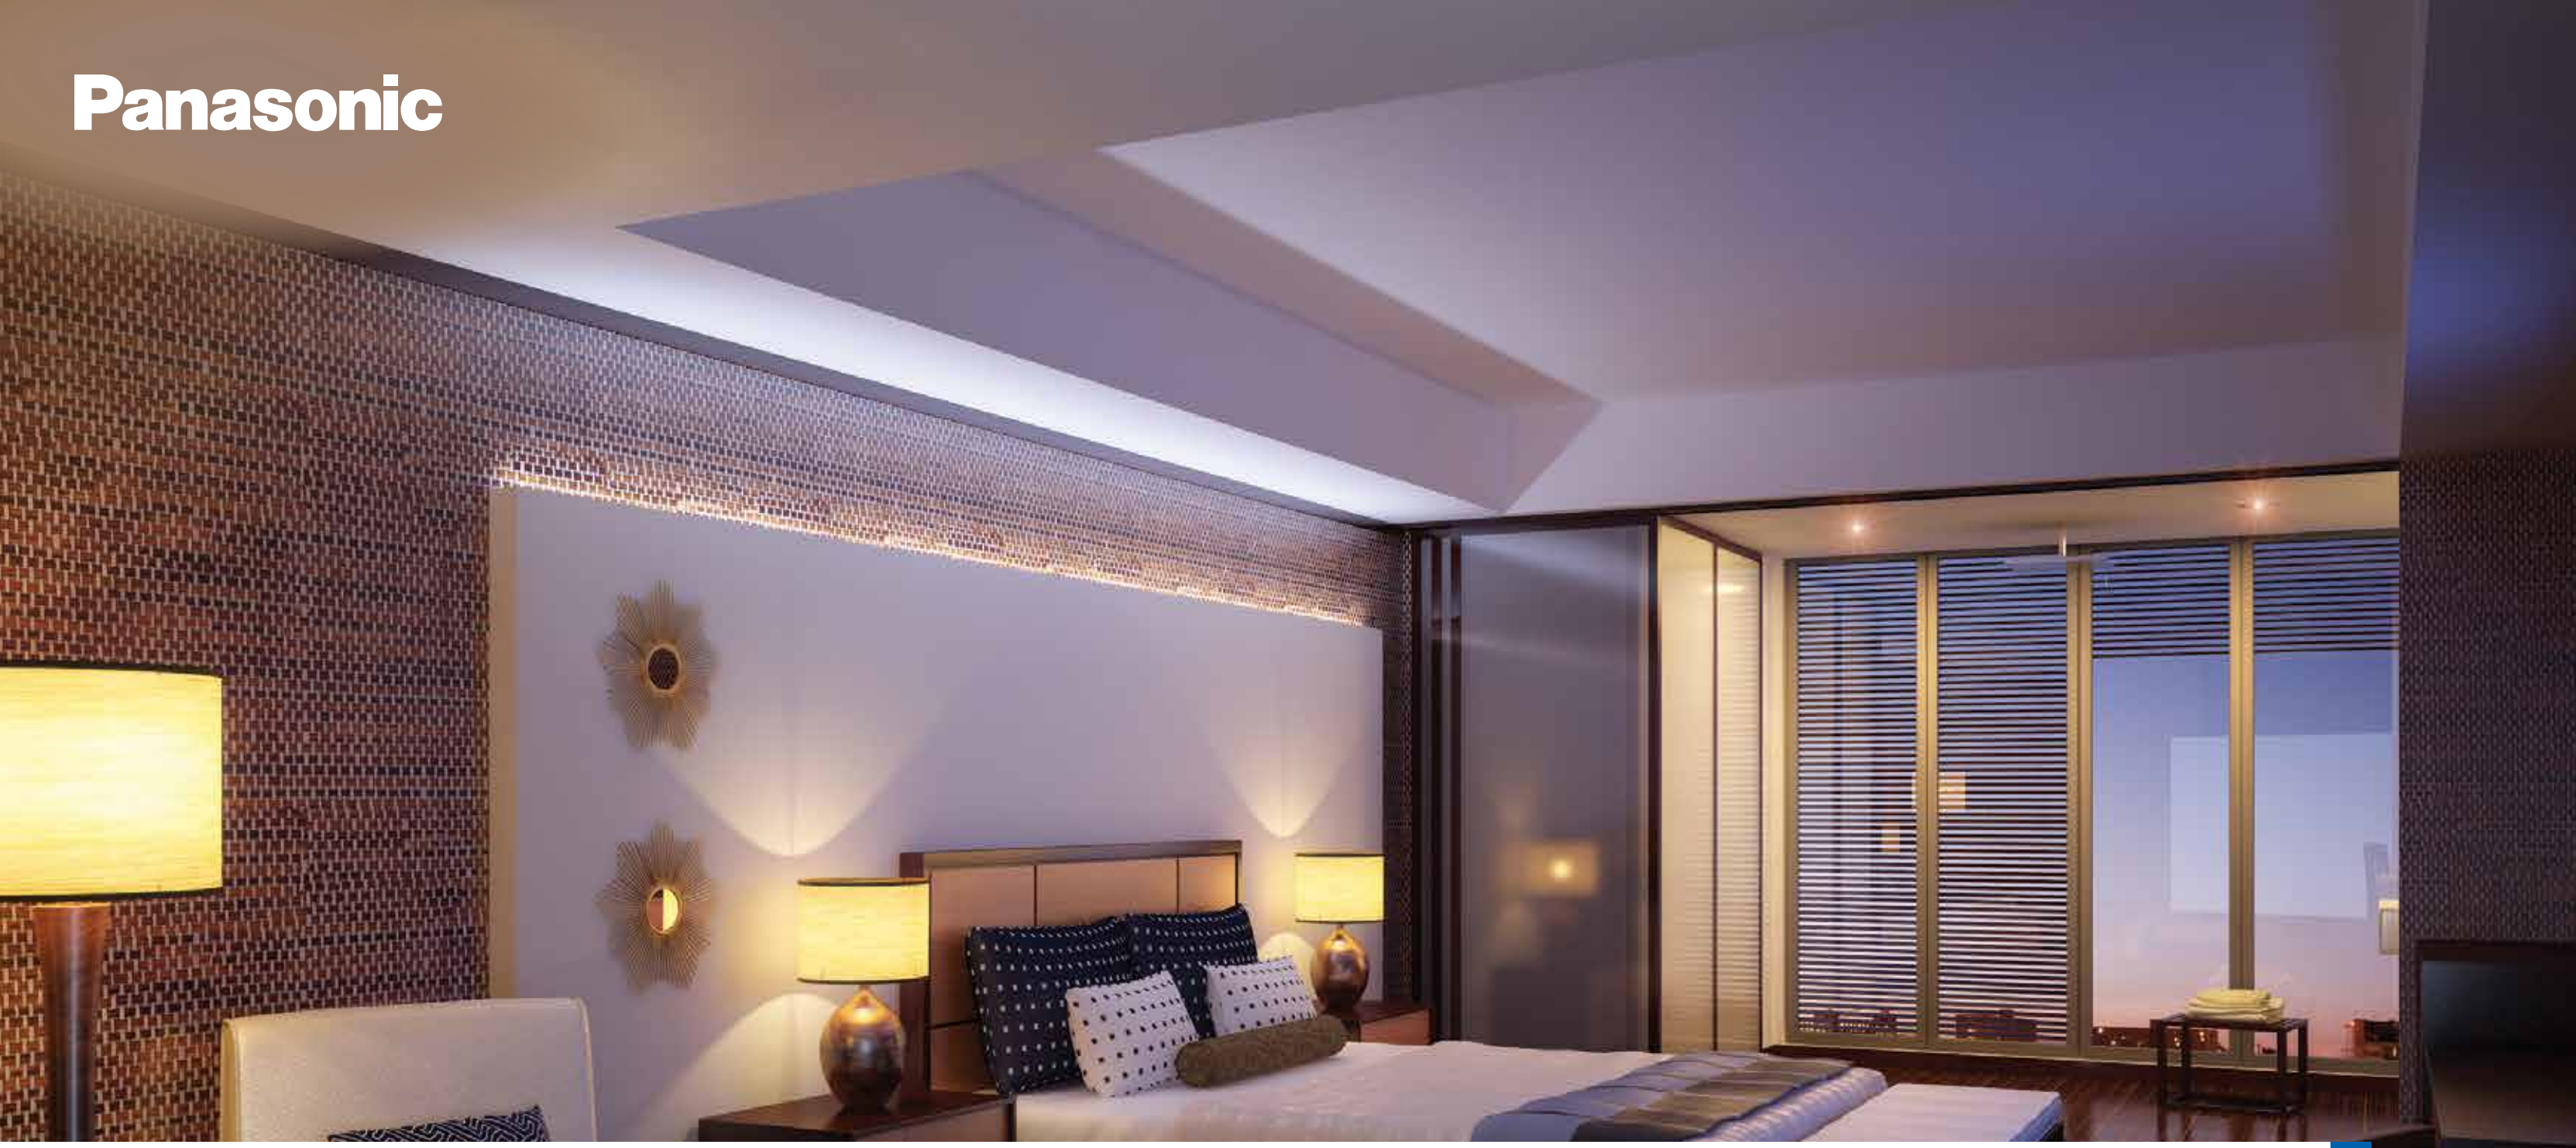

PANO MODÜLLERİ

Aydınlatmadan perdeye, havalandırmadan fan coil kontrolüne kadar birçok özelliğe sahip pano modülleri, gelişmiş logic fonksiyonları ile oda otomasyonu için doğru tercihtir. Dünyada ilk ve tek olan ayrılabilir yapıdaki ürünler teknik ekibe kolaylık sağlarken, yüksek kaliteli bileşenleri ile her koşulda sorunsuz çalışır.

GATEWAY

Tasarım, oteller için en önemli kriterlerdendir. Aydınlatma da tasarım için. Dim edilebilir aydınlatmalar sık tasarlanmış mekanlara farklı ambiyanlar katmanın en etkili yoludur. Lobideki ihtişamlı avizeler akşam olduğunda karartılarak enerji tasarrufu sağlanabilir. Faz dim, 1-10V ve Dali gateway ile aydınlatmaların kusursuz bir şekilde dim edilmesi sağlanırken Tunable White ayarlanabilir renk sıcaklığı fonksiyonuna sahip ürünlerin ışık rengini değiştirmek de mümkündür.