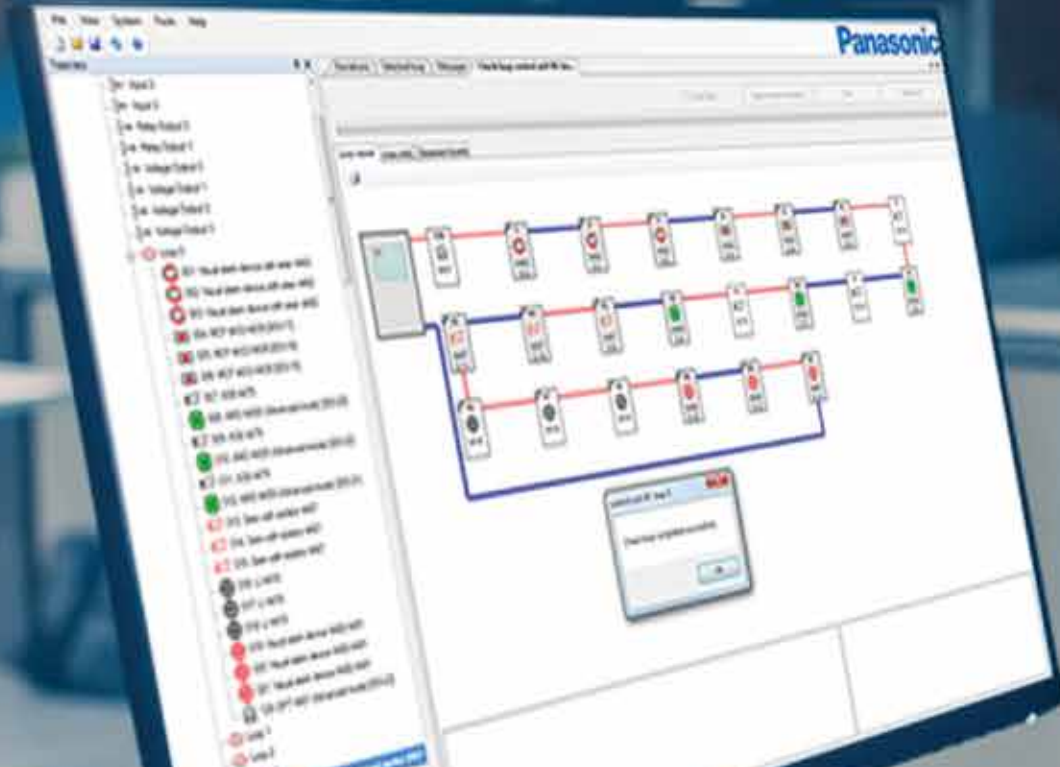

GRAFİK İZLEME KONTROLÜ

Yangın algılama sistemlerinin grafik görselleştirme yazılımı EBL, Panasonic'ın adreslenebilir yangın sistemleri için güçlü bir denetim ve yönetim aracıdır. Kullanıcılar alarm durumlarını çevrimiçi izleyebilir, yönetebilir ve var olan hata bilgilerini sorgulayabilir. EBL, sistem tasarımcısına ve iş sahası gözetmenine ihtiyaç duydukları tüm bilgilerin ve kapsamlı özelliklerin bir listesini sunar. Görüntülü ve sesli bildirim yoluyla alarm bildirimlerini gerçekleştiren EBL, aynı zamanda diğer tüm sistem olaylarını ve hatalarını kaydeder. Böylece kapsamlı raporlar hazırlamak mümkündür.

WEB SERVER

Web sunucu sayesinde BMS, Scada, kamera ve kartlı geçiş sistemlerine entegrasyon yapılabilir.