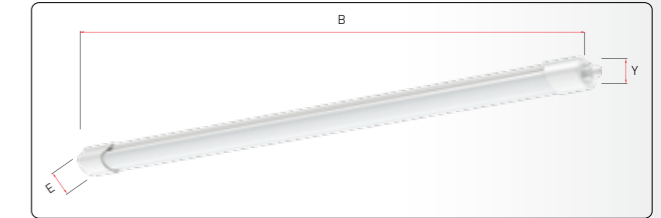

Uygulama Alanları:

- Konut
- Ticari
- Endüstriyel

Ürün Kodu	Ürün Açıklaması	Güç (W)	IP	Çalışma Gerilimi (V)	Renk Geriverim İndeksi (Ra)	Renk Sıcaklığı	Işık Akısı (lm)	Etkinlik Faktörü (lm/W)	Güç Faktörü (P.F.)	Enerji Sınıfı	Ürünün Boyutu B*E*Y (mm)	Koli Adedi
NFV30501WE1E	PANASONIC LED SPLASH PROOF SENSOR 36W 3960LM 1200MM 840	36	IP65	220-240	≥80	4000K	3960	110	0,9	E	1212*71*51	20
NFV30503WE1E	PANASONIC LED SPLASH PROOF SENSOR 36W 3960LM 1200MM 865	36	IP65	220-240	≥80	6500K	3960	110	0,9	E	1212*71*51	20
NFV30504WE1E	PANASONIC LED SPLASH PROOF SENSOR 45W 5000LM 1500MM 840	45	IP65	220-240	≥80	4000K	5000	111	0,9	E	1500*71*51	20
NFV30506WE1E	PANASONIC LED SPLASH PROOF SENSOR 45W 5000LM 1500MM 865	45	IP65	220-240	≥80	6500K	5000	111	0,9	E	1500*71*51	20