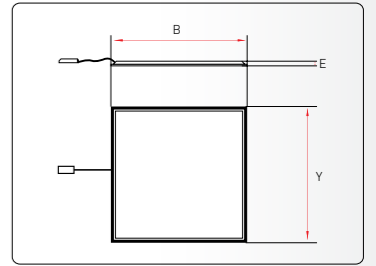

Uygulama Alanları:

- Hastane
- Ofis
- Okul
- Otel

Ürün Kodu	Ürün Açıklaması	Güç (W)	Çalışma Gerilimi (V)	Renkset Geriverim İndeksi (Ra)	Renk Sıcaklığı	Işık Akışı (lm)	Enerji Sınıfı	Ürün Boyutu W*H*L (mm)	Koli Adedi
NFV60141WT1M	PANASONIC 60X60 BACKLIT 40W 4400LM 840	40	220-240	≥80	4000K	4400	F	595*595*35	2
NFV60143WT1M	PANASONIC 60X60 BACKLIT 40W 4400LM 865	40	220-240	≥80	6500K	4400	F	595*595*35	2
NFV60145WE1M	PANASONIC 30X120 BACKLIT 40W 4400LM 840	40	220-240	≥80	4000K	4400	F	295*1195*35	6
NFV60147WE1M	PANASONIC 30X120 BACKLIT 40W 4400LM 865	40	220-240	≥80	6500K	4400	F	295*1195*35	6

Aksesuarlar

Ürün Kodu	Ürün Açıklaması	Koli Adedi	Uyumlu Olduğu Panel
NFV90015WE1M	PANASONIC LED BACKLIT PANEL ALÇIPAN TAVAN MONTAJ APARATI	100	40W: NFV60141WT1M, NFV60143WT1M, NFV60145WE1M, NFV60147WE1M
NFV90016WE1M	PANASONIC LED BACKLIT PANEL ASKI MONTAJ APARATI	100	40W: NFV60141WT1M, NFV60143WT1M, NFV60145WE1M, NFV60147WE1M
NFV90017WT1M	PANASONIC LED BACKLIT PANEL SIVA ÜSTÜ ÇERÇEVE (60x60)	20	40W 2x2: NFV60141WT1M, NFV60143WT1M
NFV90018WE1M	PANASONIC LED BACKLIT PANEL SIVA ÜSTÜ ÇERÇEVE (30x120)	20	40W 1x4: NFV60145WE1M, NFV60147WE1M