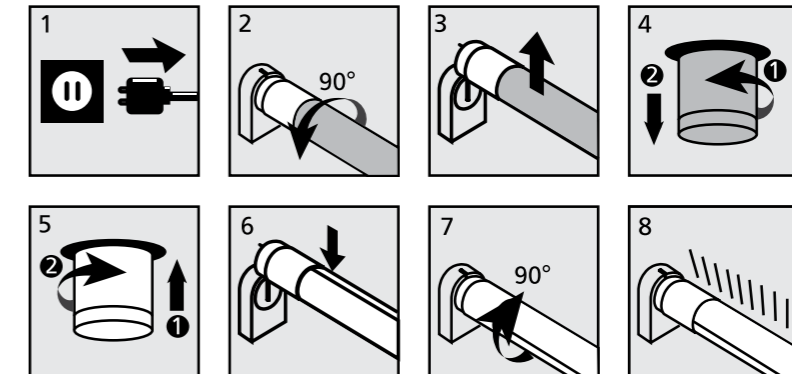

## Kurulum:

LED Starter

Hem manyetik balastlı armatürlerle hem de 220V ürünlerle uyumludur. Kutu içinden starter çıkmaktadır.