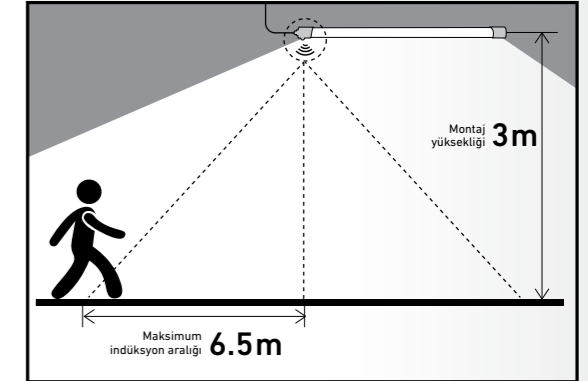

Uygulama Alanları:

- Konut
- Ticari
- Endüstriyel

Ürün Kodu	Ürün Açıklaması	Güç (W)	IP	Çalışma Gerilimi (V)	Renk Geriverim İndeksi (Ra)	Renk Sıcaklığı	Işık Akısı (lm)	Etkinlik Faktörü (lm/W)	Güç Faktörü (P.F.)	Enerji Sınıfı	Ürünün Boyutu B*E*Y (mm)	Koli Adedi
NFV30501WE1E	PANASONIC LED SPLASH PROOF SENSOR 36W 3960LM 1200MM 840	36	IP65	220-240	≥80	4000K	3960	110	0,9	E	1212*71*51	20
NFV30503WE1E	PANASONIC LED SPLASH PROOF SENSOR 36W 3960LM 1200MM 865	36	IP65	220-240	≥80	6500K	3960	110	0,9	E	1212*71*51	20
NFV30504WE1E	PANASONIC LED SPLASH PROOF SENSOR 45W 5000LM 1500MM 840	45	IP65	220-240	≥80	4000K	5000	111	0,9	E	1500*71*51	20
NFV30506WE1E	PANASONIC LED SPLASH PROOF SENSOR 45W 5000LM 1500MM 865	45	IP65	220-240	≥80	6500K	5000	111	0,9	E	1500*71*51	20