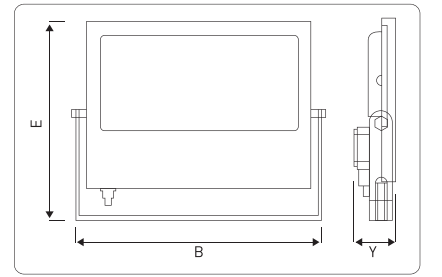

Enerji Sınıfı

CRI

Sınıf

Ürün Kodu	Ürün Açıklaması	Güç (W)	IP	Çalışma Gerilimi (V)	Renksel Geriverim İndeksi (Ra)	Renk Sıcaklığı	Işık Akısı (lm)	Etkinlik Faktörü (lm/W)	Güç Faktörü (P.F.)	Enerji Sınıfı	Ürünün Boyutu B*E*Y (mm)	Koli Adedi
NYV00009BE1R	PANASONIC LED FLOODLIGHT 300W 3000LM 3000K	300	IP66	220-240	≥80	3000K	30.000	100	0,9	E	457*334*42	1
NYV00019BE1R	PANASONIC LED FLOODLIGHT 300W 3000LM 4000K	300	IP66	220-240	≥80	4000K	30.000	100	0,9	E	457*334*42	1
NYV00059BE1R	PANASONIC LED FLOODLIGHT 300W 3200LM 6500K	300	IP66	220-240	≥80	6500K	32.000	107	0,9	E	457*334*42	1