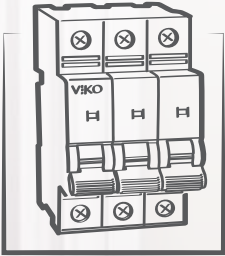

v:KO
by **Panasonic**

**V I K O
G E N E L
K A T A L O G**