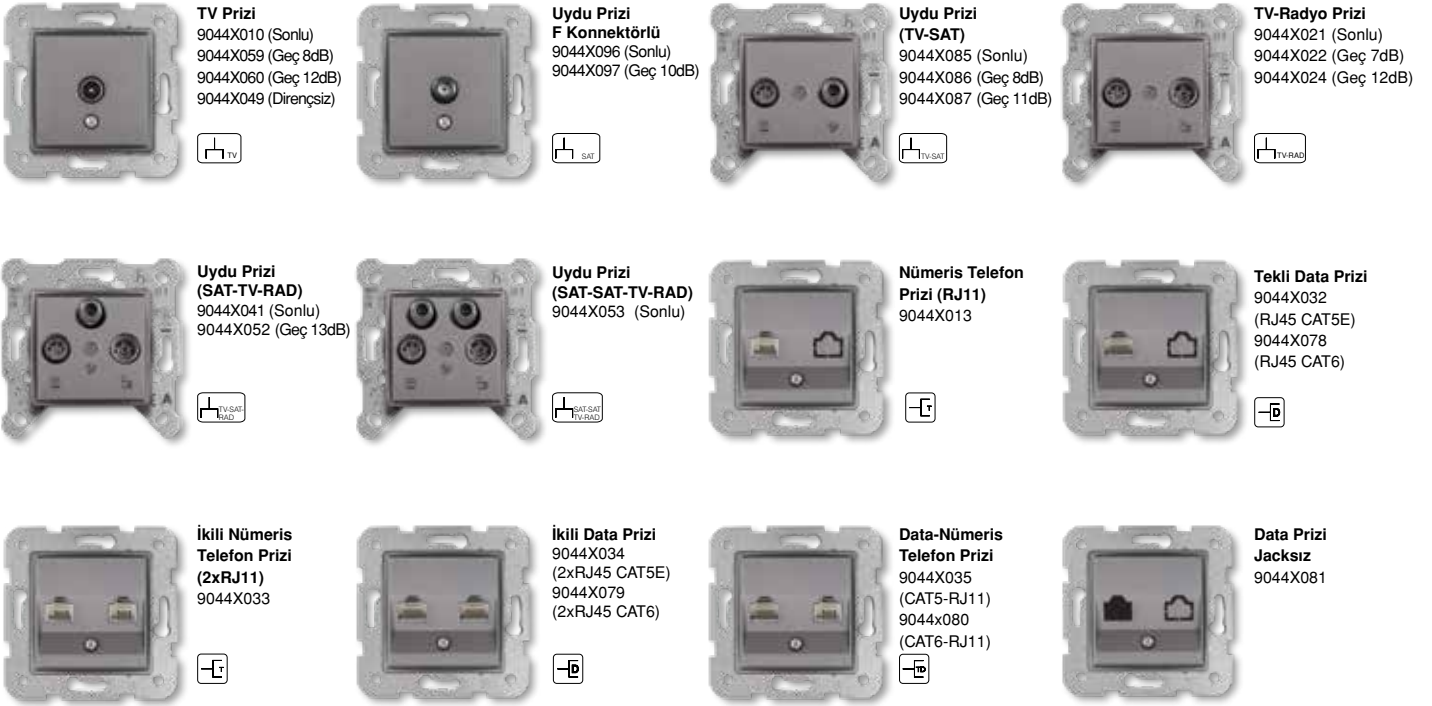

TV-Data

Dimmer

Multimedya Konnektörler