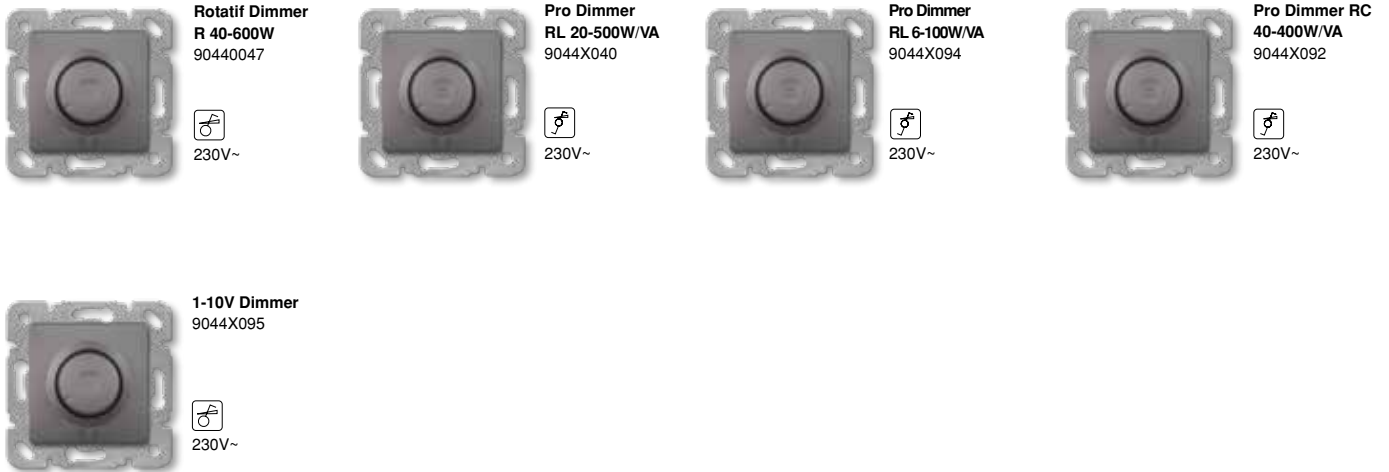

TV-Data

Dimmer

Multimedya Konnektörler