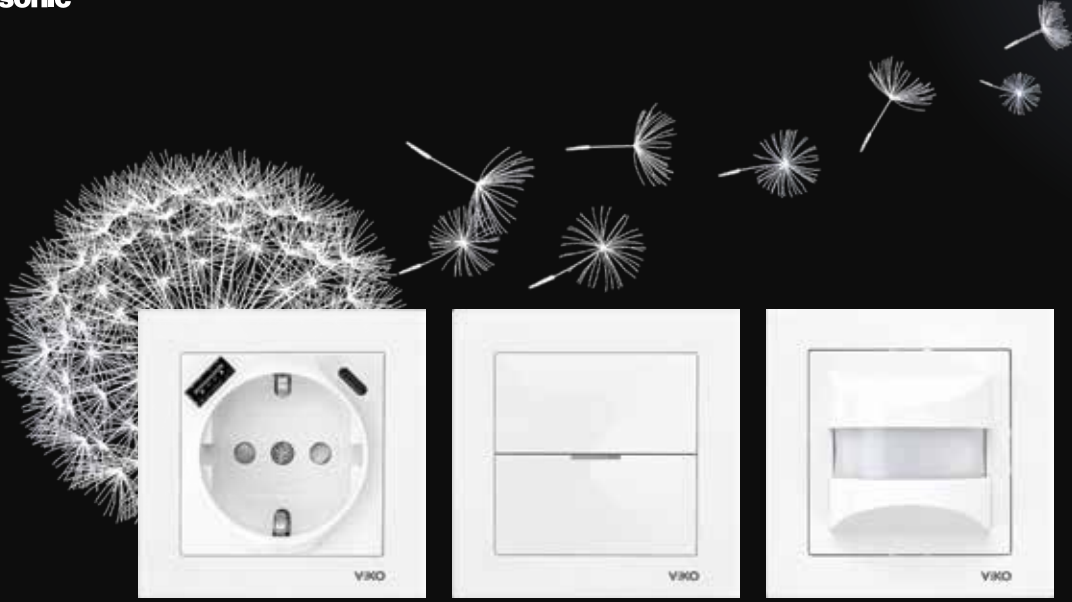

V:KO
by **Panasonic**

karre
55

Daha şık, **daha fonksiyonel.**

Büyük yeniliklerle **büyük incelik**

Yeni Viko Karre 55;
incelen formu, genişleyen anahtar alanı, zarif
ve minimal hatlarıyla duvarlarınızın şıklığına
bambaşka bir boyut getirecek.

Elektriğin kontrolü başucunuzda

Universal **Dimmer**

Hem yeni nesil LED lambalar hem de konvansiyonel lambalar için dim özelliđi sunan Panasonic Universal Dimmer, Alman tipi kasa ve modüler tasarımıyla kolay montaj imkanı sunarken nötr gerektirmeyen bağlantı özelliđiyle standart anahtarlarla kolayca deđişim imkanı sağlıyor.