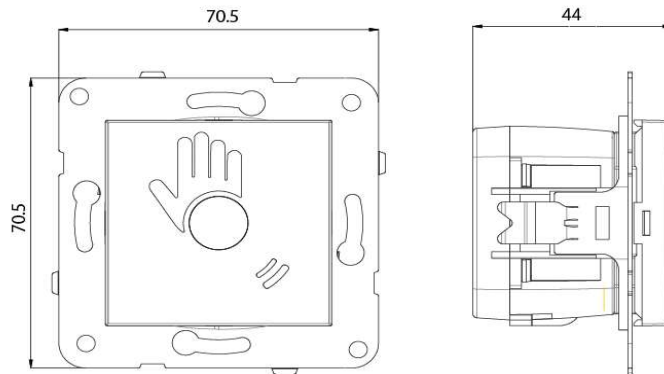

Connection Diagram:

Dimensions:

Panasonic Electric Works Elektrik.San. ve Tic. A.Ş.
Abdurrahmangazi Mah. Ebubekir Cad. No: 44 Sancaktepe / İstanbul Tel: 0216 564 55 55 Fax: 0216 564 55 44
ewtr.panasonic.com