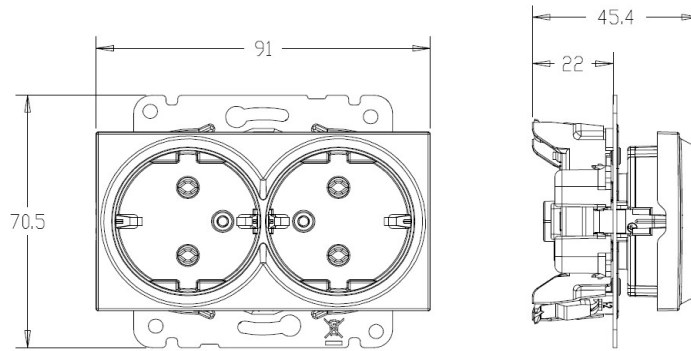

**Cable Standard:**

*Cable Diameter :* 1,5mm<sup>2</sup>-2,5mm<sup>2</sup>

*Applicable Cable:* Solid Wire, Stranded Wire

**Wiring Diagram:**

**Dimensions:**

Panasonic Electric Works Elektrik.San. ve Tic. A.Ş.  
Abdurrahmangazi Mah. Ebubekir Cad. No: 44 Sancaktepe / İstanbul Tel: 0216 564 55 55 Fax: 0216 564 55 44  
ewtr.panasonic.com