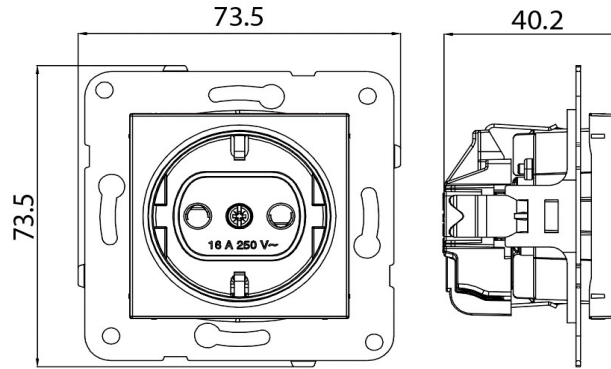

**Certificates :** TSE, VDE, EAC, CE, WEEE

**Cable Standard:**

*Cable Diameter :* 1,5mm<sup>2</sup>-2,5mm<sup>2</sup>

*Applicable Cable:* Solid Wire, Stranded Wire

**Wiring Diagram:**

**Dimensions:**

Panasonic Electric Works Elektrik.San. ve Tic. A.Ş.  
Abdurrahmangazi Mah. Ebubekir Cad. No: 44 Sancaktepe / İstanbul Tel: 0216 564 55 55 Fax: 0216 564 55 44  
ewtr.panasonic.com