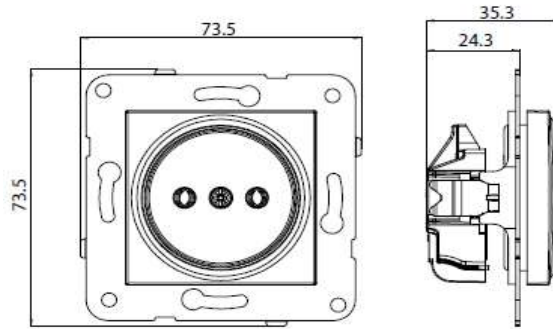

Cable Standard:

Cable Diameter : 1,5mm²-2,5mm²

Applicable Cable: Solid Wire, Stranded Wire

Wiring Diagram:

Dimensions:

Panasonic Electric Works Elektrik.San. ve Tic. A.Ş.
Abdurrahmangazi Mah. Ebubekir Cad. No: 44 Sancaktepe / İstanbul Tel: 0216 564 55 55 Fax: 0216 564 55 44
ewtr.panasonic.com