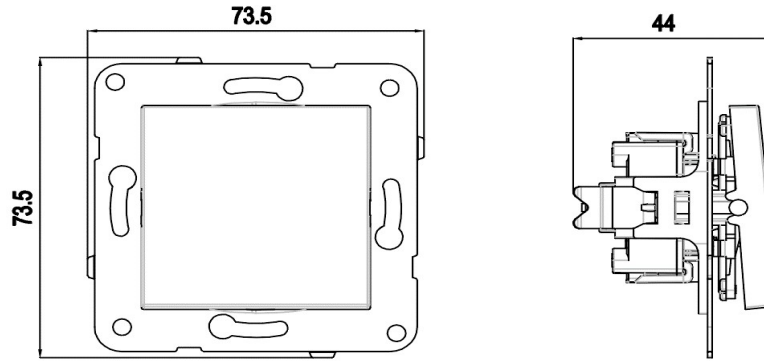

Cable Standard:

Cable Diameter : 1mm²-2,5mm²

Applicable Cable: Solid Wire, Stranded Wire

Wiring and Circuit Diagram :

Dimensions :

Panasonic Electric Works Elektrik.San. ve Tic. A.Ş.

Abdurrahmangazi Mah. Ebubekir Cad. No: 44 Sancaktepe / İstanbul Tel: 0216 564 55 55 Fax: 0216 564 55 44
ewtr.panasonic.com