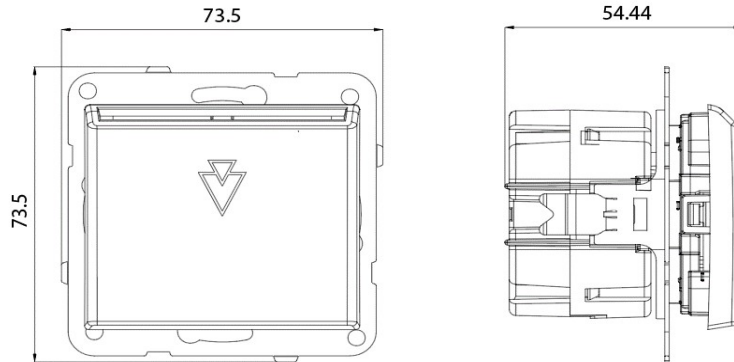

Panasonic Electric Works Elektrik.San. ve Tic. A.Ş.
Abdurrahmangazi Mah. Ebubekir Cad. No: 44 Sancaktepe / İstanbul Tel: 0216 564 55 55 Fax: 0216 564 55 44
ewtr.panasonic.com