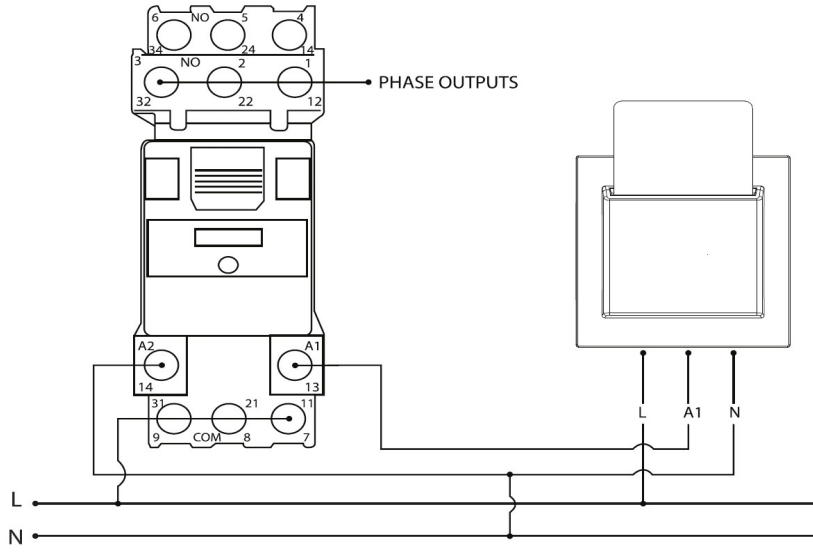

## PRODUCT DATASHEET

<b>Product Name :</b>	<i>Energy Saver Standart Model</i>
<b>Product Code :</b>	<i>90967051</i>
<b>Product Series :</b>	<i>Karre/Meridian</i>
<b>Technical Specifications:</b>	
<i>Operating Voltage</i>	<i>230 V AC</i>
<i>Operating Temperature</i>	<i>0...45 °C</i>
<i>Connection Wire</i>	<i>Minimum 0.50 mm<sup>2</sup> diameter</i>
<i>Types of Card Reader</i>	<i>All Cards</i>
<b>Material :</b>	<b>ABS (Acrylonitrile Butadine-Styrene)</b>
<b>Colour Options :</b>	<b>White, Beige</b>
<b>Certificates :</b>	<b>CE, WEEE</b>

### Wiring Diagram: