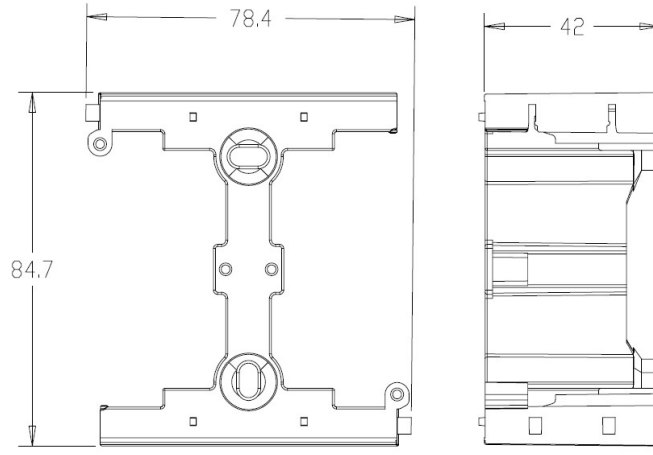

## PRODUCT DATASHEET

**Product Name :** Surface Mounting Box, Coupling Piece

**Product Code :** 90480009

**Product Series :** Linnera

### Dimensions:

Panasonic Electric Works Elektrik.San. ve Tic. A.Ş.

Abdurrahmangazi Mah. Ebubekir Cad. No: 44 Sancaktepe / İstanbul Tel: 0216 564 55 55 Fax: 0216 564 55 44

ewtr.panasonic.com