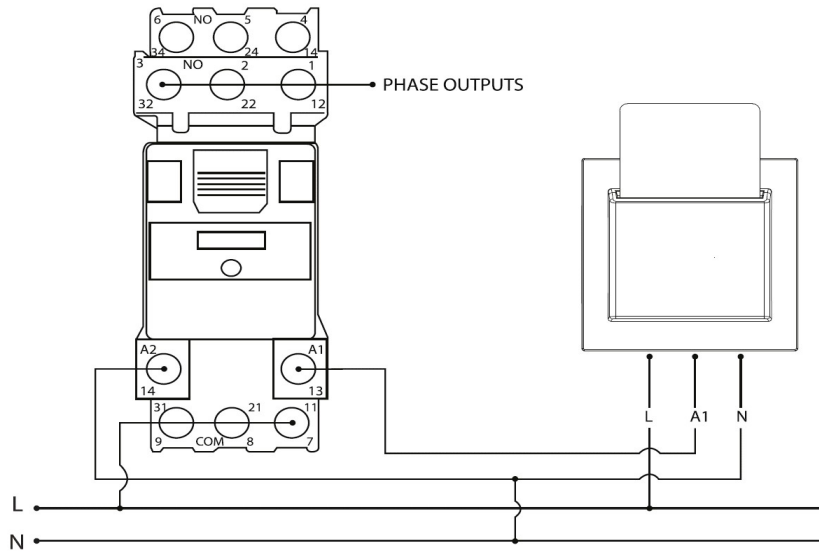

PRODUCT DATASHEET

Product Name :	<i>Energy Saver Card Reader with Mechanical Switch 230V</i>
Product Code :	<i>90440067-90440167</i>
Product Series :	<i>Linnera/Rollina</i>
Technical Specifications:	
<i>Operating Voltage</i>	<i>230 V AC</i>
<i>Operating Temperature</i>	<i>0...45 °C</i>
<i>Connection Wire</i>	<i>Minimum 0.50 mm² diameter</i>
<i>Types of Card Reader</i>	<i>All Cards</i>
Material :	ABS (Acrylonitrile Butadiene-Styrene)
Colour Options :	White, Beige
Certificates :	CE, PGD, WEEE

Wiring Diagram:

Dimensions:

Panasonic Electric Works Turkey Elektrik.San. ve Tic. A.Ş.
 Abdurrahmangazi Mah. Ebubekir Cad. No: 44 Sancaktepe / İstanbul Tel: 0216 564 55 55 Fax: 0216 564 55 44
 ewtr.panasonic.com