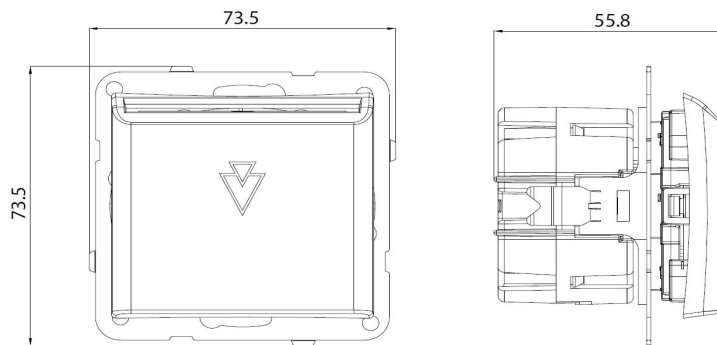

PRODUCT DATASHEET

Product Name :	<i>Energy Saver Card Reader with Mechanical Switch 230V</i>
Product Code :	<i>90440067-90440167</i>
Product Series :	<i>Linnera/Rollina</i>
Technical Specifications:	
<i>Operating Voltage</i>	<i>230 V AC</i>
<i>Operating Temperature</i>	<i>0...45 °C</i>
<i>Connection Wire</i>	<i>Minimum 0.50 mm² diameter</i>
<i>Types of Card Reader</i>	<i>All Cards</i>
Material :	ABS (Acrylonitrile Butadiene-Styrene)
Colour Options :	White, Beige
Certificates :	CE, PGD, WEEE

Wiring Diagram:

Dimensions:

Panasonic Electric Works Turkey Elektrik.San. ve Tic. A.Ş.
 Abdurrahmangazi Mah. Ebubekir Cad. No: 44 Sancaktepe / İstanbul Tel: 0216 564 55 55 Fax: 0216 564 55 44
 ewtr.panasonic.com