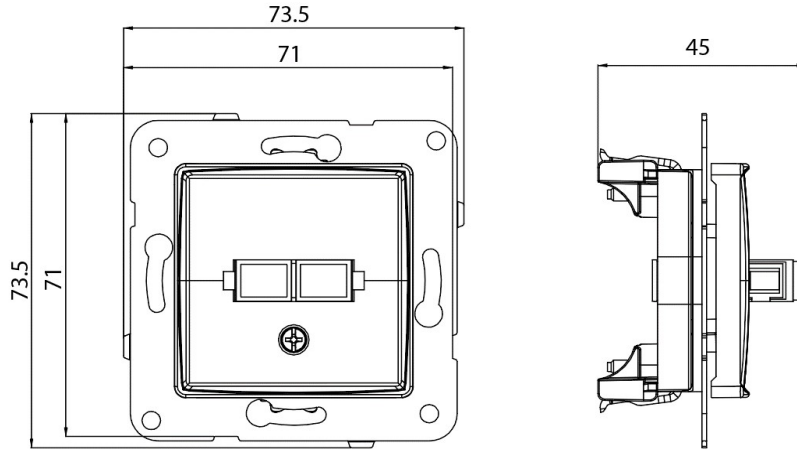

Dimensions:

Panasonic Electric Works Turkey Elektrik.San. ve Tic. A.Ş.
Abdurrahmangazi Mah. Ebubekir Cad. No: 44 Sancaktepe / İstanbul Tel: 0216 564 55 55 Fax: 0216 564 55 44
ewtr.panasonic.com