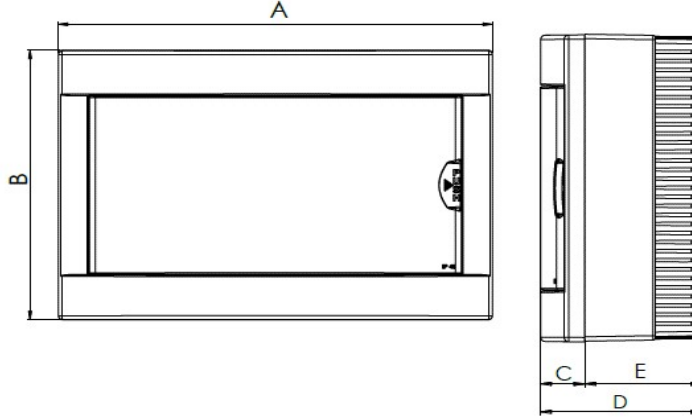

**PRODUCT DATASHEET**

**Panasonic**

<b>Product Name :</b>	2-36 Surface Mounted Distribution Box
<b>Product Code :</b>	90912102, 90912104, 90912106, 90912108, 90912112, 90912116, 90912118, 90912124, 90912136
<b>Technical Specifications:</b>	
<b>Material :</b>	ABS (Acrylonitrile Butadine-Styrene)
<b>Certifications</b>	CE, TSE, WEEE

**Dimensions:**

Surface Mounted	A	B	C	D	E
90912102	100	141,2	23,3	96,3	73
90912104	140	150,2	23,5	96,5	73
90912106	186	141,2	24,8	97,8	73
90912108	230,3	175,4	26	99	73
90912112	310	210,4	27,8	100,8	73
90912116	233,2	298,9	30,8	103,8	73
90912118	390	220,2	30,5	103,5	73
90912124	314	344,2	31,5	104,5	73
90912136	314	440	30,8	103,8	73