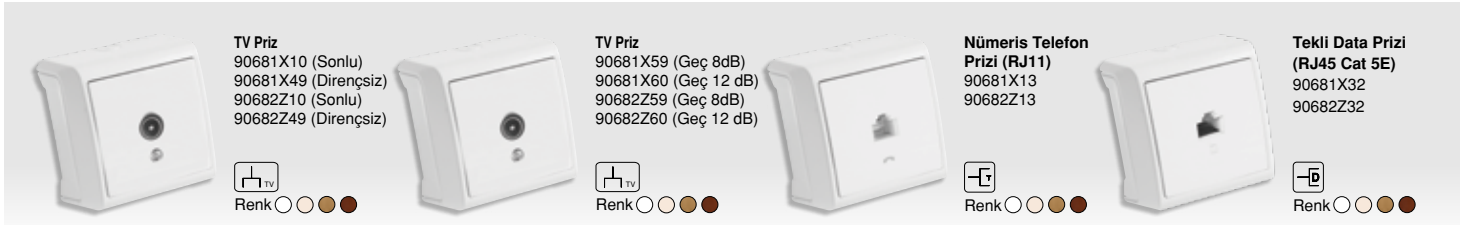

TV-Data

Dikey Kombinasyon

Yatay Kombinasyon