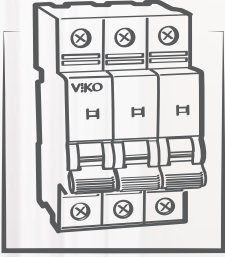

v:KO
by **Panasonic**

**V I K O
G E N E L
K A T A L O G**