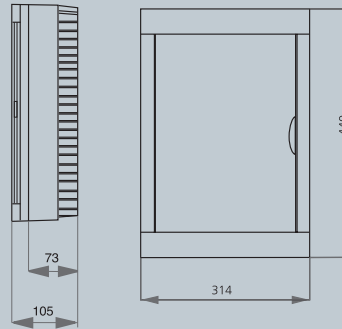

16'lı Sıva Üstü 90912116

18'li Sıva Üstü 90912118

24'lü Sıva Üstü 90912124

36'lı Sıva Üstü 90912136