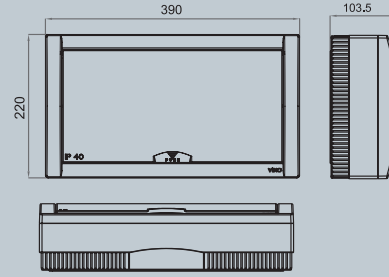

16'lı Sıva Üstü 90912116

18'li Sıva Üstü 90912118

24'lü Sıva Üstü 90912124

36'lı Sıva Üstü 90912136