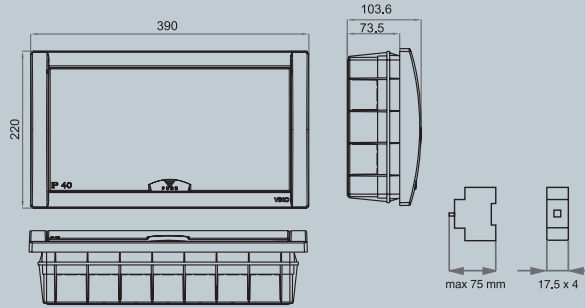

16'lı Sıva Altı 90912016

18'li Sıva Altı 90912018

24'lü Sıva Altı 90912024

36'lı Sıva Altı 90912036