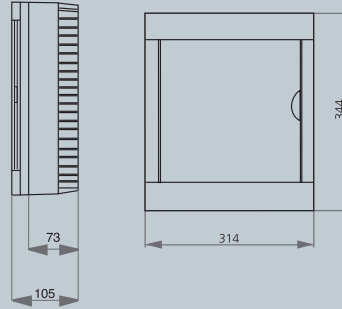

16'lı Sıva Üstü 90912116

18'li Sıva Üstü 90912118

24'lü Sıva Üstü 90912124

36'lı Sıva Üstü 90912136