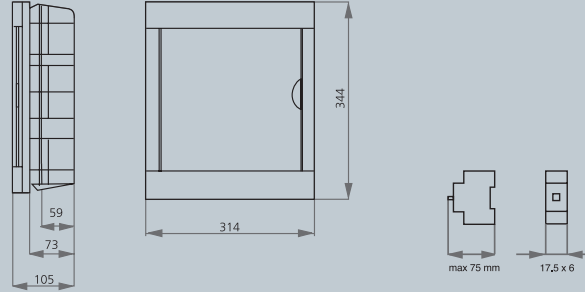

24'lü Sıva Altı 90912024